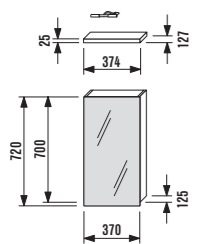

zrcadlové skříňky s osvětlením

mio

skříňky pod umyvadlo