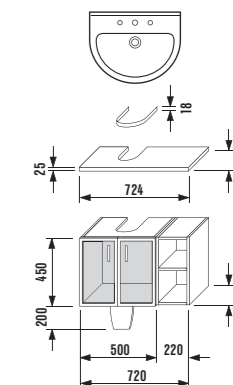

Jednoduchá skříňka pod umyvadlo		570	514	500
Číslo výrobku	Popis výrobku	xxx: ALU/sklo	dub	bilá
4.9140.5.171.500	korpus skříňky 50 cm pro umyvadla 8.1071.1/2/3/4 včetně límce pro umyvadlo			x
4.9150.1.171.xxx	dvířka, pár včetně úchytek	x	x	x
4.9142.1.171.500	policový díl			x
4.9144.2.171.xxx	krycí deska 724 mm		x	x
4.9155.5.171.570	nožka ALU