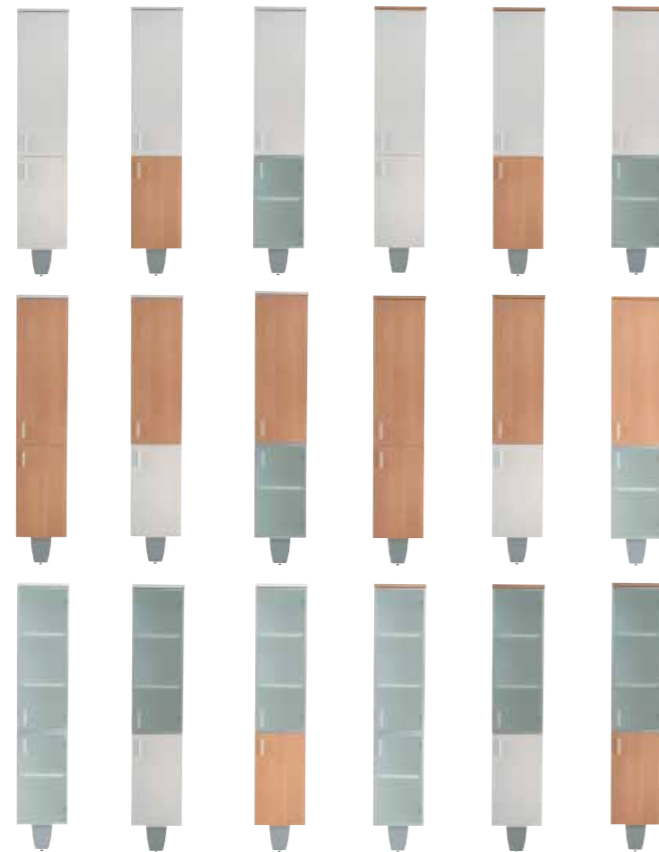

mio

vany
a vanové
zástěny

Vysoké skříňky		570	514	500
Číslo výrobku	Popis výrobku	xxx: ALU/sklo	dub	bílá
4.9140.8.171.500	korpus skříňky L/P			x
4.9151.1.171.xxx	dvířka 99 cm, PRAVÁ, včetně úchytek	x	x	x
4.9151.2.171.xxx	dvířka 99 cm, LEVÁ, včetně úchytek	x	x	x
4.9152.1.171.xxx	dvířka 65 cm, LEVÁ, včetně úchytek	x	x	x
4.9152.2.171.xxx	dvířka 65 cm, PRAVÁ, včetně úchytek	x	x	x
4.9143.8.171.xxx	krycí deska		x	x
4.9155.5.171.570	nožka ALU			x