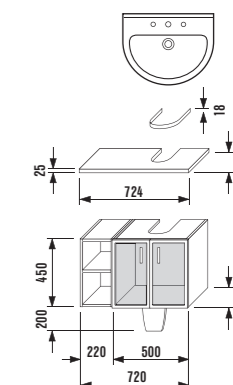

Jednoduchá skříňka pod umyvadlo		570	514	500
Číslo výrobku	Popis výrobku	xxx: ALU/sklo	dub	bilá
4.9140.5.171.500	korpus skříňky 50 cm pro umyvadla 8.1071.1/2/3/4 včetně límce pro umyvadlo			x
4.9150.1.171.xxx	dvířka, pár včetně úchytek	x	x	x
4.9142.1.171.500	policový díl			x
4.9144.2.171.xxx	krycí deska 724 mm		x	x
4.9155.5.171.570	nožka ALU