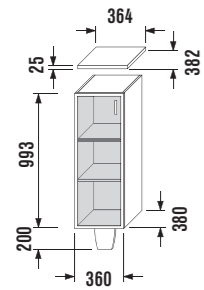

Polovysoká skříňka		570	514	500
Číslo výrobku	Popis výrobku	xxx: ALU/sklo	dub	bílá
4.9140.7.171.500	korpus skříňky L/P			x
4.9151.1.171.xxx	dvířka 99 cm, LEVÁ, včetně úchytek	x	x	x
4.9151.2.171.xxx	dvířka 99 cm, PRAVÁ, včetně úchytek	x	x	x
4.9143.8.171.xxx	krycí deska		x	x
4.9155.5.171.570	nožka ALU			x

mio

vany
a vanové
zástěny

Vysoké skříňky		570	514	500
Číslo výrobku	Popis výrobku	xxx: ALU/sklo	dub	bílá
4.9140.8.171.500	korpus skříňky L/P			x
4.9151.1.171.xxx	dvířka 99 cm, PRAVÁ, včetně úchytek	x	x	x
4.9151.2.171.xxx	dvířka 99 cm, LEVÁ, včetně úchytek	x	x	x
4.9152.1.171.xxx	dvířka 65 cm, LEVÁ, včetně úchytek	x	x	x
4.9152.2.171.xxx	dvířka 65 cm, PRAVÁ, včetně úchytek	x	x	x
4.9143.8.171.xxx	krycí deska		x	x
4.9155.5.171.570	nožka ALU			x

náhradní díly

4.9155.1 4.9155.3

Náhradní díly	
Číslo výrobku	Popis výrobku
4.9155.1.171.007	úchytko ALU
4.9155.3.171.000.1	zpomalovací mechanismus dvířek

* číslo výrobku xxx = číslo barvy najdete na straně 126