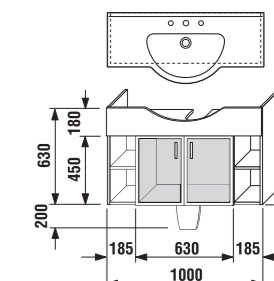

Skříňka pod nábytkové umyvadlo		570	514	500
Číslo výrobku	Popis výrobku	xxx: ALU/sklo	dub	bílá
4.9144.8.171.xxx	korpus skříňky 100 cm, bílý pro umyvadlo 8.1471.7, čelo v provedení xxx		x	x
4.9152.7.171.xxx	dvířka, pár včetně úchytek	x	x	x
4.9155.5.171.570	nožka ALU			x