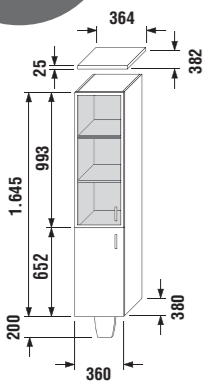

mio

vany
a vanové
zástěny

vysoké skříňky