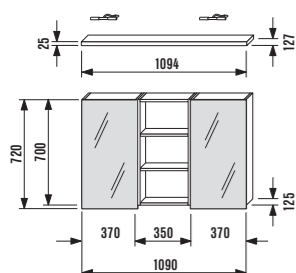

Zrcadlová skříňka 81 cm se dvěma bočními policemi a osvětlením		514	500
Číslo výrobku	Popis výrobku	xxx: dub	bilá
4.9140.1.171.500	zrcadlová skříňka s osvětlením, levá		x
4.9140.2.171.500	zrcadlová skříňka s osvětlením, pravá		x
4.9141.1.171.500	policový díl		x
4.9143.4.171.xxx	krycí deska	x	x