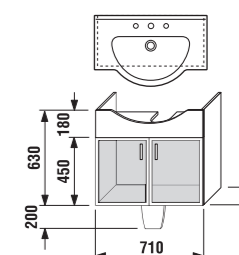

Skříňka pod nábytkové umyvadlo		570	514	500
Číslo výrobku	Popis výrobku	xxx: ALU/sklo	dub	bílá
4.9144.7.171.xxx	korpus skříňky 71 cm, bílý pro umyvadlo 8.1471.6, čelo v provedení xxx		x	x
4.9152.8.171.xxx	dvířka, pár včetně úchytek	x	x	x
4.9155.5.171.570	nožka ALU			x