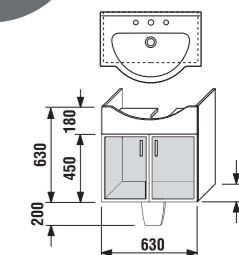

skříňky
pod umyvadlo

Skříňka pod nábytkové umyvadlo		570	514	500
Číslo výrobku	Popis výrobku	xxx: ALU/sklo	dub	bílá
4.9144.6.171.xxx	korpus skříňky 63 cm, bílý pro umyvadlo 8.1471.5, čelo v provedení xxx		x	x
4.9152.7.171.xxx	dvířka, pár včetně úchytek	x	x	x
4.9155.5.171.570	nožka ALU			x