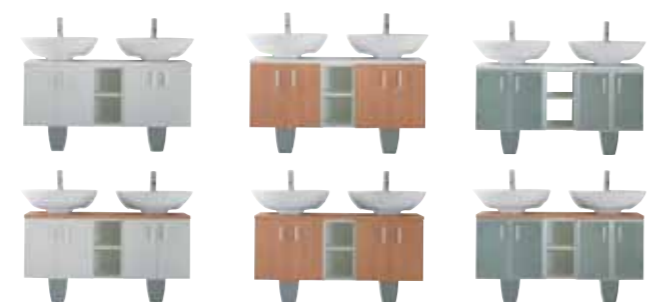

Skříňka pod dvě umyvadla s polici uprostřed		570	514	500
Číslo výrobku	Popis výrobku	xxx: ALU/sklo	dub	bílá
4.9140.5.171.500	korpus skříňky 50 cm pro umyvadla 8.1071.1/2/3/4 včetně límce pro umyvadlo			x
4.9150.1.171.xxx	dvířka, pár včetně úchytek	x	x	x
4.9142.5.171.500	policový díl			x
4.9144.5.171.xxx	krycí deska 1244 mm		x	x
4.9155.5.171.570	nožka ALU			x