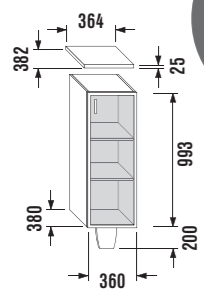

polovysoké skříňky