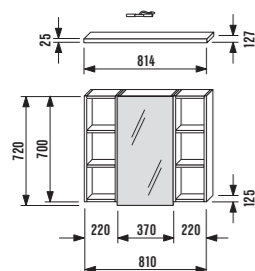

Zrcadlová skříňka 59 cm s boční policí a osvětlením		514	500
Číslo výrobku	Popis výrobku	xxx: dub	bilá
4.9140.1.171.500	zrcadlová skříňka s osvětlením, levá		x
4.9140.2.171.500	zrcadlová skříňka s osvětlením, pravá		x
4.9141.1.171.500	policový díl		x
4.9143.2.171.xxx	krycí deska	x	x