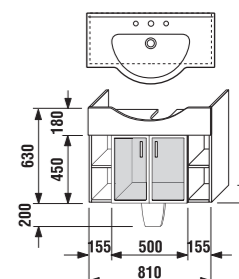

Skříňka pod nábytkové umyvadlo		570	514	500
Číslo výrobku	Popis výrobku	xxx: ALU/sklo	dub	bílá
4.9140.6.171.xxx	korpus skříňky 81 cm, bílý pro umyvadlo 8.1471.2, čelo v provedení xxx		x	x
4.9150.1.171.xxx	dvířka, pár včetně úchytek	x	x	x
4.9155.5.171.570	nožka ALU			x