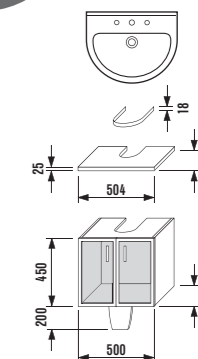

Jednoduchá skříňka pod umyvadlo		570	514	500
Číslo výrobku	Popis výrobku	xxx: ALU/sklo	dub	bilá
4.9140.5.171.500	korpus skříňky 50 cm pro umyvadla 8.1071.1/2/3/4 včetně límce pro umyvadlo			x
4.9150.1.171.xxx	dvířka, pár včetně úchytek	x	x	x
4.9144.1.171.xxx	krycí deska 504 mm		x	x
4.9155.5.171.570	nožka ALU