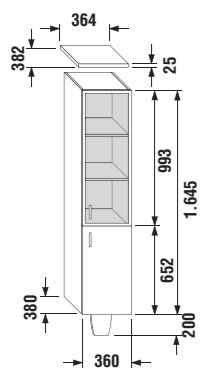

mio

vany
a vanové
zástěny

vysoké skříňky