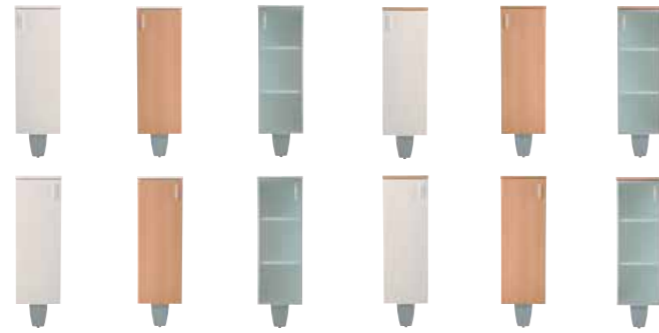

Polovysoká skříňka		570	514	500
Číslo výrobku	Popis výrobku	xxx: ALU/sklo	dub	bílá
4.9140.7.171.500	korpus skříňky L/P			x
4.9151.1.171.xxx	dvířka 99 cm, LEVÁ, včetně úchytek	x	x	x
4.9151.2.171.xxx	dvířka 99 cm, PRAVÁ, včetně úchytek	x	x	x
4.9143.8.171.xxx	krycí deska		x	x
4.9155.5.171.570	nožka ALU			x