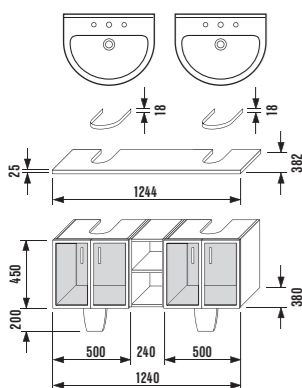

Skříňka pod dvě umyvadla s polici uprostřed		570	514	500
Číslo výrobku	Popis výrobku	xxx: ALU/sklo	dub	bílá
4.9140.5.171.500	korpus skříňky 50 cm pro umyvadla 8.1071.1/2/3/4 včetně límce pro umyvadlo			x
4.9150.1.171.xxx	dvířka, pár včetně úchytek	x	x	x
4.9142.5.171.500	policový díl			x
4.9144.5.171.xxx	krycí deska 1244 mm		x	x
4.9155.5.171.570	nožka ALU			x