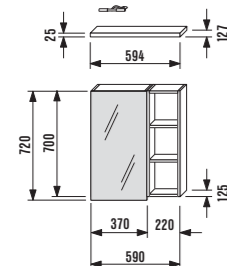

Zrcadlová skříňka 59 cm s boční policí a osvětlením		514	500
Číslo výrobku	Popis výrobku	xxx: dub	bilá
4.9140.1.171.500	zrcadlová skříňka s osvětlením, levá		x
4.9140.2.171.500	zrcadlová skříňka s osvětlením, pravá		x
4.9141.1.171.500	policový díl		x
4.9143.2.171.xxx	krycí deska	x	x