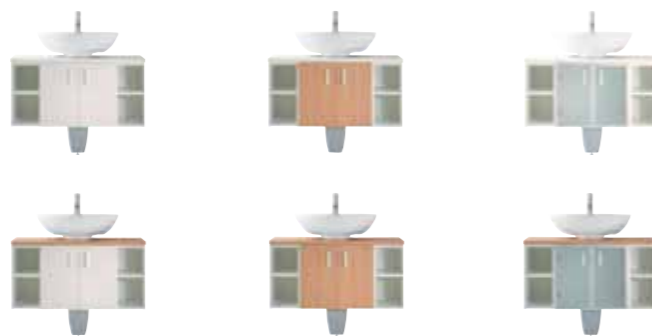

Skříňka pod umyvadlo se dvěma bočními policemi		570	514	500
Číslo výrobku	Popis výrobku	xxx: ALU/sklo	dub	bílá
4.9140.5.171.500	korpus skříňky 50 cm pro umyvadla 8.1071.1/2/3/4 včetně límce pro umyvadlo			x
4.9150.1.171.xxx	dvířka, pár včetně úchytek	x	x	x
4.9142.1.171.500	policový díl			x
4.9144.4.171.xxx	krycí deska 944 mm		x	x
4.9155.5.171.570	nožka ALU			x