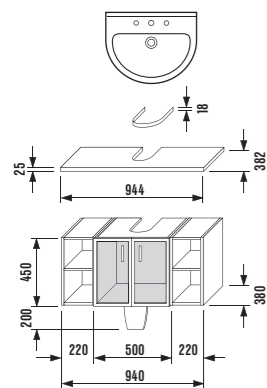

skříňky
pod umyvadlo