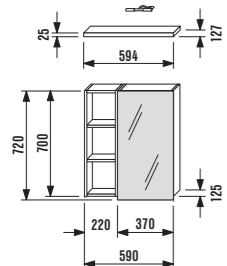

Nábytkové umyvadlo svými rozměry i designem přesně zapadá do koupelňové skříňky.

zrcadlové skříňky s osvětlením

mio

skříňky pod umyvadlo

Zrcadlová skříňka 37 cm s osvětlením		514	500
Číslo výrobku	Popis výrobku	xxx: dub	bilá
4.9140.1.171.500	zrcadlová skříňka s osvětlením, levá		x
4.9140.2.171.500	zrcadlová skříňka s osvětlením, pravá		x
4.9143.1.171.xxx	krycí deska	x	x