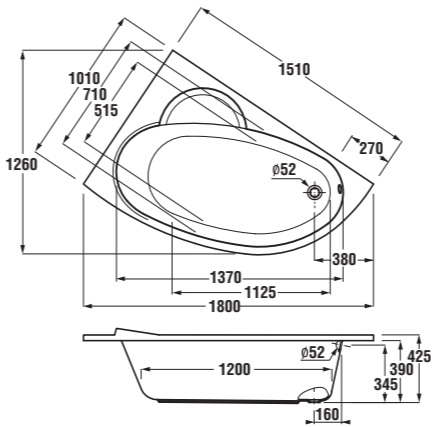

Barevné provedení vany a panelů		
Číslo výrobku	Popis výrobku	000 xxx: bílá
2.2982.9 xxx 000.1	vana asymetrická 1500x1000 mm, levá verze, včetně podpěr	
2.2782.9 xxx 000.1	vana asymetrická 1500x1000 mm, pravá verze, včetně podpěr	

Objednat zvlášť:

2.9682.2 xxx 000.1	čelní panel pro asymetrické vany, univerzální Levý+Pravý
2.9481.5.004.000.1	automatická vanová výpusť včetně vanového sifonu 40/50 mm, délka 550 mm
2.9481.7.004.000.1	automatická vanová výpusť s napouštěním včetně vanového sifonu 40/50 mm, délka 550 mm

Náhradní díly:

2.9482.0.000.000.1	sada upevnění čelního panelu asymetrických van Olymp
2.9482.2.000.000.1	sada podpěr pro asymetrické vany Olymp

novinka

Akrylátové vany Olymp budou k dispozici od léta 2008.