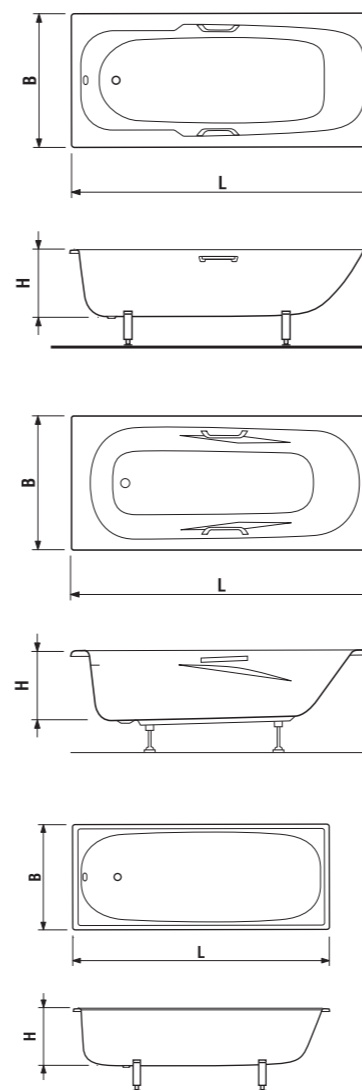

akrylátové vany Lyra

vana
Lyra

Číslo výrobku	Popis výrobku	000
2.2983.9 xxx 000.1	vana 1500x700 mm, včetně podpěr	x
2.3083.9 xxx 000.1	vana 1600x700 mm, včetně podpěr	x
2.2883.9 xxx 000.1	vana 1600x750 mm, včetně podpěr	x
2.3183.9 xxx 000.1	vana 1700x700 mm, včetně podpěr	x
2.3283.9 xxx 000.1	vana 1700x750 mm, včetně podpěr	x

Objednat zvlášť:		
2.9683.2 xxx 000.1	čelní panel 1700x560 mm	x
2.9683.1 xxx 000.1	čelní panel 1600x560 mm	x
2.9683.0 xxx 000.1	čelní panel 1500x500 mm	x
2.9683.7 xxx 000.1	boční panel 750x560 mm	x
2.9683.6 xxx 000.1	boční panel 700x560 mm	x
2.9481.5.004.000.1	automatická vanová výpust' včetně vanového sifonu 40/50 mm, délka 550 mm	
2.9481.7.004.000.1	automatická vanová výpust' s napouštěním včetně vanového sifonu 40/50 mm, délka 550 mm	

Náhradní díly:		
2.9483.0.000.000.1	sada upevnění čelního panelu Lyra	
2.9483.1.000.000.1	sada upevnění bočního panelu Lyra	
2.9483.2.000.000.1	sada podpěr pro vany Lyra (šířka 700 mm)	
2.9483.3.000.000.1	sada podpěr pro vany Lyra (šířka 750 mm)	

	L	B	H
2.2983.9 xxx 000.1	1500	700	415
2.3083.9 xxx 000.1	1600	700	410
2.2883.9 xxx 000.1	1600	750	415
2.3183.9 xxx 000.1	1700	700	415

novinka

K akrylátovým vanám Lyra doporučujeme použít jednoduché nebo dvojité zástěny Cubito.

100% ACRYL
všechny naše vaničky
a vany jsou vyrobeny
ze 100 % akrylátu

náhradní díly

ocelové vany

Číslo výrobku	Popis výrobku	Hladký povrch yyy: 000	Antislip 010
2.3437.2 000 yyy	PRAGA 1700 mm	x	x
2.3438.2 000 yyy	PRAGA 1800 mm	x	x

Náhradní díly:

2.9410.2 000 000 madla

Objednat zvlášť:

2.9401.3 000 000 kovové nohy pro PRAGA

	L	B	H
2.3437.2	1700	800	410
2.3438.2	1800	800	410

K ocelovým vanám Praga doporučujeme použít jednoduché nebo dvojité zástěny Cubito.

Číslo výrobku	Popis výrobku	Hladký povrch yyy: 000	Antislip 010
2.3426.2 000 yyy	ALMA 1600 mm	x	x
2.3427.2 000 yyy	ALMA 1700 mm	x	x

Náhradní díly:

2.9410.2 000 000 madla

Objednat zvlášť:

2.9401.2 000 000 kovové nohy pro ALMA

2.9405.2 000 000 plastové nohy pro ALMA

	L	B	H
2.3426.2	1600	750	390
2.3427.2	1700	750	390

K ocelovým vanám Alma doporučujeme použít jednoduché nebo dvojité zástěny Cubito.

Číslo výrobku	Popis výrobku	Hladký povrch yyy: 000
2.3402.0 000 yyy	RIGA 1200 mm	x
2.3403.0 000 yyy	RIGA 1300 mm	x
2.3404.0 000 yyy	RIGA 1400 mm	x
2.3405.0 000 yyy	RIGA 1500 mm	x
2.3406.0 000 yyy	RIGA 1600 mm	x
2.3407.0 000 yyy	RIGA 1700 mm	x

Objednat zvlášť:

2.9401.2 000 000 kovové nohy pro ALMA

2.9405.2 000 000 plastové nohy pro ALMA

	L	B	H
2.3402.0	1200	700	375
2.3403.0	1300	700	375
2.3404.0	1400	700	375
2.3405.0	1500	700	390
2.3406.0	1600	700	390
2.3407.0	1700	700	390

Ocelové vany Riga nelze kombinovat se zástěnami Cubito.

Číslo výrobku	Popis výrobku
2.3400.0 000 000	RIGA mini 1050 mm

Objednat zvlášť:

2.9400.0 000 000 kovové nohy pro RIGA mini

	L	B	H
2.3400.0	1050	700	375

Ocelovou vanu Riga mini nelze kombinovat se zástěnami Cubito.

Číslo výrobku	Popis výrobku
2.9410.2 000 000	náhradní madla - 2 ks (chrom) pro vany PRAGA, ALMA rozeč - 232 mm

Číslo výrobku	Popis výrobku
2.9400.0 000 000	nohy kovové stavitelné - 2 ks RIGA mini
2.9401.2 000 000	nohy kovové stavitelné - 2 ks RIGA, ALMA
2.9401.3 000 000	nohy kovové stavitelné - 2 ks PRAGA
2.9405.2 000 000	plastové nohy - 2 ks pro RIGA, ALMA

vana Praga

vana Alma

vana Riga

vana Riga mini