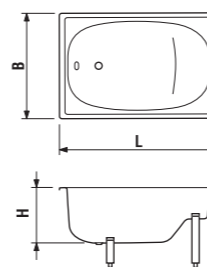

náhradní díly

ocelové vany

Číslo výrobku	Popis výrobku	Hladký povrch yyy: 000	Antislip 010
2.3437.2 000 yyy	PRAGA 1700 mm	x	x
2.3438.2 000 yyy	PRAGA 1800 mm	x	x

Náhradní díly:

2.9410.2 000 000 madla

Objednat zvlášť:

2.9401.3 000 000 kovové nohy pro PRAGA

	L	B	H
2.3437.2	1700	800	410
2.3438.2	1800	800	410

K ocelovým vanám Praga doporučujeme použít jednoduché nebo dvojité zástěny Cubito.

Číslo výrobku	Popis výrobku	Hladký povrch yyy: 000	Antislip 010
2.3426.2 000 yyy	ALMA 1600 mm	x	x
2.3427.2 000 yyy	ALMA 1700 mm	x	x

Náhradní díly:

2.9410.2 000 000 madla

Objednat zvlášť:

2.9401.2 000 000 kovové nohy pro ALMA

2.9405.2 000 000 plastové nohy pro ALMA

	L	B	H
2.3426.2	1600	750	390
2.3427.2	1700	750	390

K ocelovým vanám Alma doporučujeme použít jednoduché nebo dvojité zástěny Cubito.

Číslo výrobku	Popis výrobku	Hladký povrch yyy: 000
2.3402.0 000 yyy	RIGA 1200 mm	x
2.3403.0 000 yyy	RIGA 1300 mm	x
2.3404.0 000 yyy	RIGA 1400 mm	x
2.3405.0 000 yyy	RIGA 1500 mm	x
2.3406.0 000 yyy	RIGA 1600 mm	x
2.3407.0 000 yyy	RIGA 1700 mm	x

Objednat zvlášť:

2.9401.2 000 000 kovové nohy pro ALMA

2.9405.2 000 000 plastové nohy pro ALMA

	L	B	H
2.3402.0	1200	700	375
2.3403.0	1300	700	375
2.3404.0	1400	700	375
2.3405.0	1500	700	390
2.3406.0	1600	700	390
2.3407.0	1700	700	390

Ocelové vany Riga nelze kombinovat se zástěnami Cubito.

Číslo výrobku	Popis výrobku
2.3400.0 000 000	RIGA mini 1050 mm

Objednat zvlášť:

2.9400.0 000 000 kovové nohy pro RIGA mini

	L	B	H
2.3400.0	1050	700	375

Ocelovou vanu Riga mini nelze kombinovat se zástěnami Cubito.

Číslo výrobku	Popis výrobku
2.9410.2 000 000	náhradní madla - 2 ks (chrom) pro vany PRAGA, ALMA rozeč - 232 mm

Číslo výrobku	Popis výrobku
2.9400.0 000 000	nohy kovové stavitelné - 2 ks RIGA mini
2.9401.2 000 000	nohy kovové stavitelné - 2 ks RIGA, ALMA
2.9401.3 000 000	nohy kovové stavitelné - 2 ks PRAGA
2.9405.2 000 000	plastové nohy - 2 ks pro RIGA, ALMA