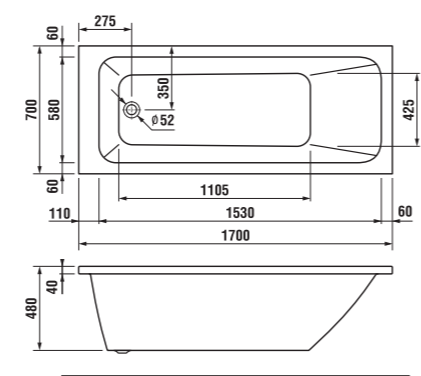

akrylátové vany Mio

Důležitým funkčním a stylovým prvkem utvářejícím atmosféru moderní koupelny jsou uživatelsky příjemné a tvarově variabilní vany z vysoce kvalitního 100% akrylátového polymeru. Špičkový materiál a snadná údržba dělají z akrylátových van nepostradatelný prvek koupelnového zařízení.

Barevné provedení vany a panelů		
Číslo výrobku	Popis výrobku	000 xxx: bílá
2.3171.0.000.000.1	vana 1700x700 mm, vestavná verze	x

Objednat zvlášť:

2.9617.0.000.000.1	nohy k vaně se sadou pro ukotvení vany ke stěně
2.9481.6.004.000.1	automatická vanová výpusť včetně vanového sifonu 40/50 mm, délka 550 mm
2.9481.8.004.000.1	automatická vanová výpusť s napouštěním včetně vanového sifonu 40/50 mm, délka 550 mm

Barevné provedení vany a panelů		
Číslo výrobku	Popis výrobku	000 xxx: bílá
2.3171.1.000.000.1	vana 1700x700 mm, s hliníkovou konstrukcí	x

Objednat zvlášť:

2.9671.4.000.000.1	čelní panel 1700 mm
2.9481.6.004.000.1	automatická vanová výpusť včetně vanového sifonu 40/50 mm, délka 550 mm
2.9481.8.004.000.1	automatická vanová výpusť s napouštěním včetně vanového sifonu 40/50 mm, délka 550 mm

K akrylátovým vanám Mio doporučujeme použít jednoduchou nebo dvojdielnou zástěnu s květinovým dekorem nebo bez dekoru v úpravě JIKA perla GLASS (viz str. 72).

akrylátové vany Olymp

Barevné provedení vany a panelů		
Číslo výrobku	Popis výrobku	000 xxx: bílá
2.4282.9 xxx 000.1	vana rohová 1450x1450 mm, včetně podpěr	

Objednat zvlášť:

2.9682.3 xxx 000.1	čelní panel pro rohovou vanu
2.9481.5.004.000.1	automatická vanová výpusť včetně vanového sifonu 40/50 mm, délka 550 mm
2.9481.7.004.000.1	automatická vanová výpusť s napouštěním včetně vanového sifonu 40/50 mm, délka 550 mm