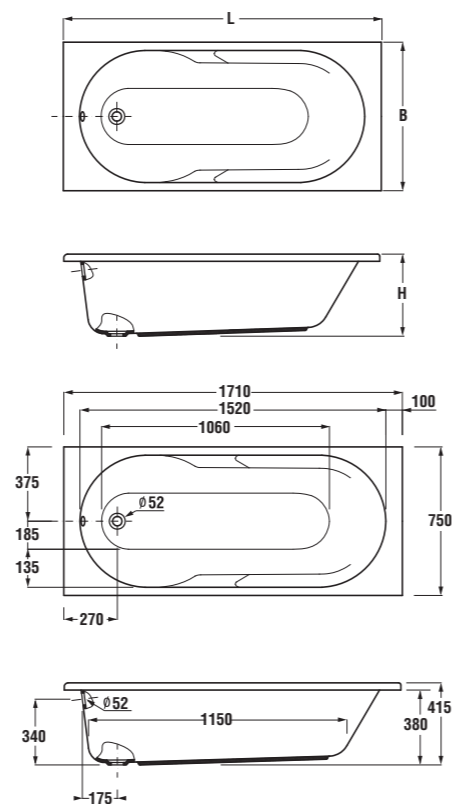

akrylátové vany Lyra

vana
Lyra

Číslo výrobku	Popis výrobku	000
2.2983.9 xxx 000.1	vana 1500x700 mm, včetně podpěr	x
2.3083.9 xxx 000.1	vana 1600x700 mm, včetně podpěr	x
2.2883.9 xxx 000.1	vana 1600x750 mm, včetně podpěr	x
2.3183.9 xxx 000.1	vana 1700x700 mm, včetně podpěr	x
2.3283.9 xxx 000.1	vana 1700x750 mm, včetně podpěr	x

Objednat zvlášť:		
2.9683.2 xxx 000.1	čelní panel 1700x560 mm	x
2.9683.1 xxx 000.1	čelní panel 1600x560 mm	x
2.9683.0 xxx 000.1	čelní panel 1500x500 mm	x
2.9683.7 xxx 000.1	boční panel 750x560 mm	x
2.9683.6 xxx 000.1	boční panel 700x560 mm	x
2.9481.5.004.000.1	automatická vanová výpust' včetně vanového sifonu 40/50 mm, délka 550 mm	
2.9481.7.004.000.1	automatická vanová výpust' s napouštěním včetně vanového sifonu 40/50 mm, délka 550 mm	

Náhradní díly:		
2.9483.0.000.000.1	sada upevnění čelního panelu Lyra	
2.9483.1.000.000.1	sada upevnění bočního panelu Lyra	
2.9483.2.000.000.1	sada podpěr pro vany Lyra (šířka 700 mm)	
2.9483.3.000.000.1	sada podpěr pro vany Lyra (šířka 750 mm)	

	L	B	H
2.2983.9 xxx 000.1	1500	700	415
2.3083.9 xxx 000.1	1600	700	410
2.2883.9 xxx 000.1	1600	750	415
2.3183.9 xxx 000.1	1700	700	415

novinka

K akrylátovým vanám Lyra doporučujeme použít jednoduché nebo dvojité zástěny Cubito.

100% ACRYL
všechny naše vaničky
a vany jsou vyrobeny
ze 100 % akrylátu

náhradní díly

ocelové vany

Číslo výrobku	Popis výrobku	Hladký povrch yyy: 000	Antislip 010
2.3437.2 000 yyy	PRAGA 1700 mm	x	x
2.3438.2 000 yyy	PRAGA 1800 mm	x	x

Náhradní díly:

2.9410.2 000 000 madla

Objednat zvlášť:

2.9401.3 000 000 kovové nohy pro PRAGA

	L	B	H
2.3437.2	1700	800	410
2.3438.2	1800	800	410

K ocelovým vanám Praga doporučujeme použít jednoduché nebo dvojité zástěny Cubito.

Číslo výrobku	Popis výrobku	Hladký povrch yyy: 000	Antislip 010
2.3426.2 000 yyy	ALMA 1600 mm	x	x
2.3427.2 000 yyy	ALMA 1700 mm	x	x

Náhradní díly:

2.9410.2 000 000 madla

Objednat zvlášť:

2.9401.2 000 000 kovové nohy pro ALMA

2.9405.2 000 000 plastové nohy pro ALMA

	L	B	H
2.3426.2	1600	750	390
2.3427.2	1700	750	390

K ocelovým vanám Alma doporučujeme použít jednoduché nebo dvojité zástěny Cubito.

Číslo výrobku	Popis výrobku	Hladký povrch yyy: 000
2.3402.0 000 yyy	RIGA 1200 mm	x
2.3403.0 000 yyy	RIGA 1300 mm	x
2.3404.0 000 yyy	RIGA 1400 mm	x
2.3405.0 000 yyy	RIGA 1500 mm	x
2.3406.0 000 yyy	RIGA 1600 mm	x
2.3407.0 000 yyy	RIGA 1700 mm	x

Objednat zvlášť:

2.9401.2 000 000 kovové nohy pro ALMA

2.9405.2 000 000 plastové nohy pro ALMA

	L	B	H
2.3402.0	1200	700	375
2.3403.0	1300	700	375
2.3404.0	1400	700	375
2.3405.0	1500	700	390
2.3406.0	1600	700	390
2.3407.0	1700	700	390

Ocelové vany Riga nelze kombinovat se zástěnami Cubito.

Číslo výrobku	Popis výrobku
2.3400.0 000 000	RIGA mini 1050 mm

Objednat zvlášť:

2.9400.0 000 000 kovové nohy pro RIGA mini

	L	B	H
2.3400.0	1050	700	375

Ocelovou vanu Riga mini nelze kombinovat se zástěnami Cubito.

Číslo výrobku	Popis výrobku
2.9410.2 000 000	náhradní madla - 2 ks (chrom) pro vany PRAGA, ALMA rozeč - 232 mm

Číslo výrobku	Popis výrobku
2.9400.0 000 000	nohy kovové stavitelné - 2 ks RIGA mini
2.9401.2 000 000	nohy kovové stavitelné - 2 ks RIGA, ALMA
2.9401.3 000 000	nohy kovové stavitelné - 2 ks PRAGA
2.9405.2 000 000	plastové nohy - 2 ks pro RIGA, ALMA

vana Praga

vana Alma

vana Riga

vana Riga mini