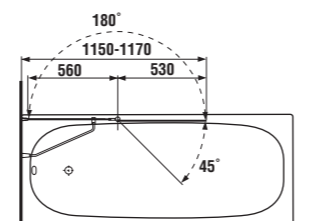

pravá varianta

2.9482.5.000.000.1

2.9482.7.000.000.1

JIKAPERLA
GLASS

GUARANTEE
3
YEARS