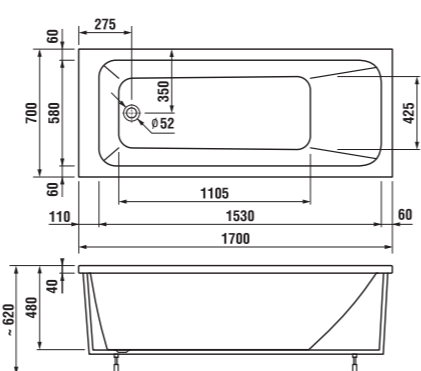

akrylátové vany Mio

Důležitým funkčním a stylovým prvkem utvářejícím atmosféru moderní koupelny jsou uživatelsky příjemné a tvarově variabilní vany z vysoce kvalitního 100% akrylátového polymeru. Špičkový materiál a snadná údržba dělají z akrylátových van nepostradatelný prvek koupelnového zařízení.

Barevné provedení vany a panelů		
Číslo výrobku	Popis výrobku	000 xxx: bílá
2.3171.0.000.000.1	vana 1700x700 mm, vestavná verze	x

Objednat zvlášť:

2.9617.0.000.000.1	nohy k vaně se sadou pro ukotvení vany ke stěně
2.9481.6.004.000.1	automatická vanová výpusť včetně vanového sifonu 40/50 mm, délka 550 mm
2.9481.8.004.000.1	automatická vanová výpusť s napouštěním včetně vanového sifonu 40/50 mm, délka 550 mm

Barevné provedení vany a panelů		
Číslo výrobku	Popis výrobku	000 xxx: bílá
2.3171.1.000.000.1	vana 1700x700 mm, s hliníkovou konstrukcí	x

Objednat zvlášť:

2.9671.4.000.000.1	čelní panel 1700 mm
2.9481.6.004.000.1	automatická vanová výpusť včetně vanového sifonu 40/50 mm, délka 550 mm
2.9481.8.004.000.1	automatická vanová výpusť s napouštěním včetně vanového sifonu 40/50 mm, délka 550 mm

K akrylátovým vanám Mio doporučujeme použít jednoduchou nebo dvojdielnou zástěnu s květinovým dekorem nebo bez dekoru v úpravě JIKA perla GLASS (viz str. 72).

akrylátové vany Olymp

Barevné provedení vany a panelů		
Číslo výrobku	Popis výrobku	000 xxx: bílá
2.4282.9 xxx 000.1	vana rohová 1450x1450 mm, včetně podpěr	

Objednat zvlášť:

2.9682.3 xxx 000.1	čelní panel pro rohovou vanu
2.9481.5.004.000.1	automatická vanová výpusť včetně vanového sifonu 40/50 mm, délka 550 mm
2.9481.7.004.000.1	automatická vanová výpusť s napouštěním včetně vanového sifonu 40/50 mm, délka 550 mm