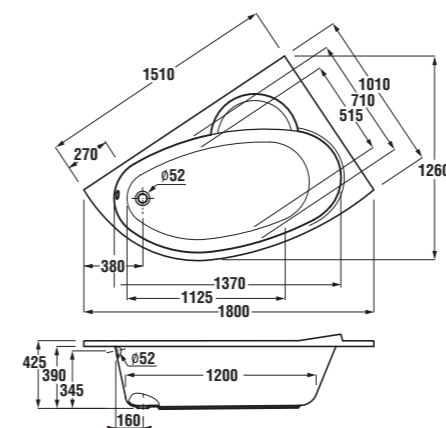

Barevné provedení vany a panelů		
Číslo výrobku	Popis výrobku	000 xxx: bílá
2.2982.9 xxx 000.1	vana asymetrická 1500x1000 mm, levá verze, včetně podpěr	
2.2782.9 xxx 000.1	vana asymetrická 1500x1000 mm, pravá verze, včetně podpěr	

Objednat zvlášť:

2.9682.2 xxx 000.1	čelní panel pro asymetrické vany, univerzální Levý+Pravý
2.9481.5.004.000.1	automatická vanová výpusť včetně vanového sifonu 40/50 mm, délka 550 mm
2.9481.7.004.000.1	automatická vanová výpusť s napouštěním včetně vanového sifonu 40/50 mm, délka 550 mm

Náhradní díly:

2.9482.0.000.000.1	sada upevnění čelního panelu asymetrických van Olymp
2.9482.2.000.000.1	sada podpěr pro asymetrické vany Olymp

novinka

Akrylátové vany Olymp budou k dispozici od léta 2008.