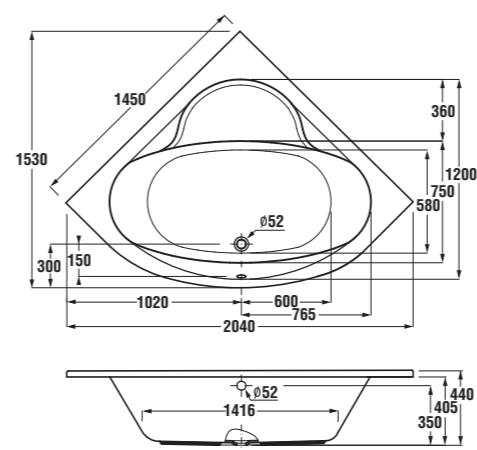

akrylátové vany Olymp

Barevné provedení vany a panelů		
Číslo výrobku	Popis výrobku	000 xxx: bílá
2.4282.9 xxx 000.1	vana rohová 1450x1450 mm, včetně podpěr	

Objednat zvlášť:

2.9682.3 xxx 000.1	čelní panel pro rohovou vanu
2.9481.5.004.000.1	automatická vanová výpusť včetně vanového sifonu 40/50 mm, délka 550 mm
2.9481.7.004.000.1	automatická vanová výpusť s napouštěním včetně vanového sifonu 40/50 mm, délka 550 mm

Náhradní díly:

2.9482.1.000.000.1	sada upevnění čelního panelu rohové vany Olymp
2.9482.3.000.000.1	sada podpěr pro rohové vany Olymp

novinka