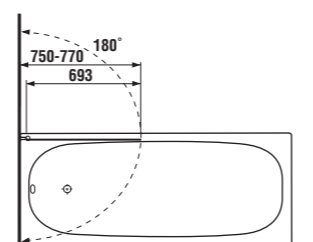

pravá varianta