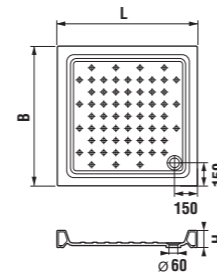

Ravenna čtvercová

Číslo výrobku	Popis výrobku
8.5208.1 000 000	čtvercová sprchová vanička 800x800 mm
8.5209.1 000 000	čtvercová sprchová vanička 900x900 mm

Objednat zvlášť:
2.9498.1 000 000 sifon pro keramické sprchové vaničky 60/40 mm, nerez krytka s logem JIKA, průtok 24 l/min

	L	B	H
8.5208.1	800	800	110
8.5209.1	900	900	110

Čtvercové vaničky Ravenna doporučujeme kombinovat se sprchovými kouty Cubito. Více informací na straně 76.