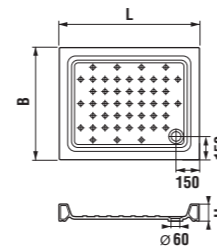

Ravenna obdelníková

Číslo výrobku	Popis výrobku
8.5213.1 000 000	obdelníková sprchová vanička 720x900 mm

Objednat zvlášť:
2.9498.1 000 000 sifon pro keramické sprchové vaničky 60/40 mm, nerez krytka s logem JIKA, průtok 24 l/min

	L	B	H
8.5213.1	900	720	110