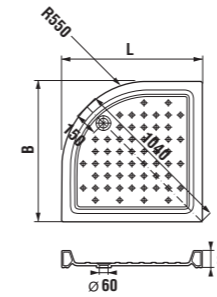

keramické vaničky Ravenna

Číslo výrobku	Popis výrobku
8.5208.6 000 000	čtvercová sprchová vanička 800x800 mm
8.5209.6 000 000	čtvercová sprchová vanička 900x900 mm

Objednat zvlášť:
2.9498.1 000 000 sifon pro keramické sprchové vaničky 60/40 mm, nerez krytka s logem JIKA, průtok 24 l/min

	L	B	H
8.5208.6	800	800	110
8.5209.6	900	900	110

Čtvercové vaničky Ravenna doporučujeme kombinovat se sprchovými kouty Mio. Více informací na straně 76.

Funkčně variabilní a stylově inspirativní sprchové kouty Cubito s dekorem či bez něj dotvářejí jedinečným způsobem celkovou atmosféru moderní koupelny.

ocelové vaničky Sofia

Číslo výrobku	Popis výrobku	Antislip relief
8.1407.0 000 000	čtvercová sprchová vanička 700 mm	
8.1408.0 000 011	čtvercová sprchová vanička 800 mm	x
8.1409.0 000 000	čtvercová sprchová vanička 900 mm	

	L	B	H
8.1407.0	700	700	135
8.1408.0	800	800	145
8.1409.0	900	900	145

Ocelové vaničky Sofia nelze kombinovat se sprchovými kouty Cubito a Mio.

Ravenna čtvercová

Číslo výrobku	Popis výrobku
8.5208.1 000 000	čtvercová sprchová vanička 800x800 mm
8.5209.1 000 000	čtvercová sprchová vanička 900x900 mm

Objednat zvlášť:
2.9498.1 000 000 sifon pro keramické sprchové vaničky 60/40 mm, nerez krytka s logem JIKA, průtok 24 l/min

	L	B	H
8.5208.1	800	800	110
8.5209.1	900	900	110

Čtvercové vaničky Ravenna doporučujeme kombinovat se sprchovými kouty Cubito. Více informací na straně 76.

Ravenna obdelníková

Číslo výrobku	Popis výrobku
8.5213.1 000 000	obdelníková sprchová vanička 720x900 mm

Objednat zvlášť:
2.9498.1 000 000 sifon pro keramické sprchové vaničky 60/40 mm, nerez krytka s logem JIKA, průtok 24 l/min

	L	B	H
8.5213.1	900	720	110