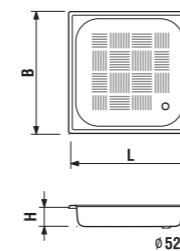

ocelové vaničky Sofia