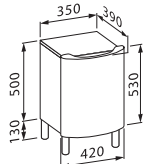

46294.1
Nízká skříňka, 1 dveře, 4 nohy,
1 skleněná polička