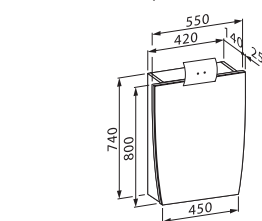

46794.5 Zrcadlová skříňka s osvětlením,
230V/2x60W, IP44, posuvné dveře
vlevo/vpravo, 2 skleněné poličky