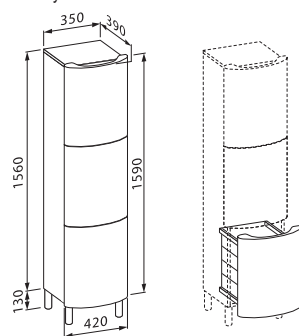

46194.2
Skříňka pod umyvadlo ø1094.6/7,
2 dveře, 4 nohy, 1 skleněná polička

46194.5
Skříňka pod umyvadlo s umyvadlovou deskou
81894.4, 2 dveře, 4 nohy, 1 skleněná polička

46394.7
Skříňka pod umyvadlo ø1094.6/7, 2 zásuvky
s děliči příhrádek, 4 nohy

46294.1
Nízká skříňka, 1 dveře, 4 nohy,
1 skleněná polička

46294.2
Středně vysoká skříňka, 2 dveře,
2 skleněné poličky, 4 nohy

46294.3
Vysoká skříňka, 3 skleněné poličky,
4 nohy

46894.0
Odnímatelný koš na prádlo pro 46294.1/2/3