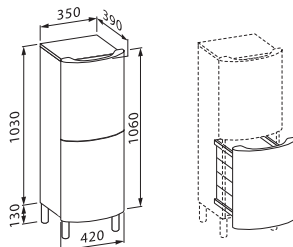

46194.2
Skříňka pod umyvadlo ø1094.6/7,
2 dveře, 4 nohy, 1 skleněná polička

46194.5
Skříňka pod umyvadlo s umyvadlovou deskou
81894.4, 2 dveře, 4 nohy, 1 skleněná polička

46394.7
Skříňka pod umyvadlo ø1094.6/7, 2 zásuvky
s děliči příhrádek, 4 nohy

46294.1
Nízká skříňka, 1 dveře, 4 nohy,
1 skleněná polička

46294.2
Středně vysoká skříňka, 2 dveře,
2 skleněné poličky, 4 nohy

46294.3
Vysoká skříňka, 3 skleněné poličky,
4 nohy

46894.0
Odnímatelný koš na prádlo pro 46294.1/2/3