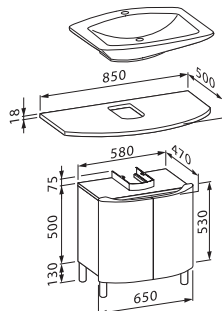

46194.2
Skříňka pod umyvadlo ø1094.6/7,
2 dveře, 4 nohy, 1 skleněná polička

46194.5
Skříňka pod umyvadlo s umyvadlovou deskou
81894.4, 2 dveře, 4 nohy, 1 skleněná polička

46394.7
Skříňka pod umyvadlo ø1094.6/7, 2 zásuvky
s děliči příhrádek, 4 nohy