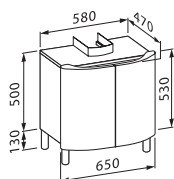

46194.2
Skříňka pod umyvadlo ø1094.6/7,
2 dveře, 4 nohy, 1 skleněná polička

46194.5
Skříňka pod umyvadlo s umyvadlovou deskou
81894.4, 2 dveře, 4 nohy, 1 skleněná polička

46394.7
Skříňka pod umyvadlo ø1094.6/7, 2 zásuvky
s děliči příhrádek, 4 nohy