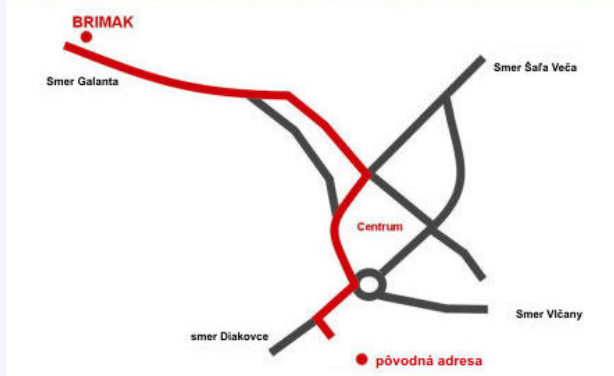

www.brimak.sk | brimak@brimak.sk | tel.: 031 770 6116 | fax: 031 770 6217