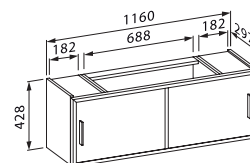

Skříňka pod umyvadla *palace* 900 mm
(ø1250.8 a ø1251.8), 2 posuvná dvířka,
2 skleněné police

47150.1

Skříňka pod umyvadla *palace* 1200 mm
(ø1250.3 and ø1251.3), 2 posuvná dvířka

47250.1

Skříňka pod umyvadla *palace* 1500 mm
(ø1250.5, ø1251.5, ø1260.5 a ø1261.5),
2 posuvná dvířka, 2 skleněné police