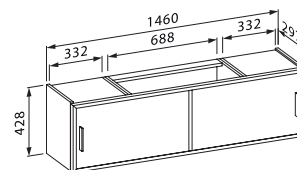

Skříňka pod umyvadla *palace* 900 mm
(ø1250.8 a ø1251.8), 2 posuvná dvířka,
2 skleněné police

47150.1

Skříňka pod umyvadla *palace* 1200 mm
(ø1250.3 and ø1251.3), 2 posuvná dvířka

47250.1

Skříňka pod umyvadla *palace* 1500 mm
(ø1250.5, ø1251.5, ø1260.5 a ø1261.5),
2 posuvná dvířka, 2 skleněné police

47350.1

Skříňka pod umyvadla *palace* 1800 mm
(ø1250.6, ø1251.6, ø1260.6 a ø1261.6),
2 posuvná dvířka, 2 skleněné police