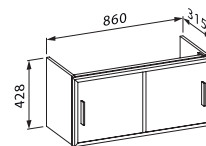

DO KOUPELNY

case pro palace

case pro palace

case pro Laufen pro A

case pro Laufen pro B/C

case pro form

case pro palace

47050.1

Skříňka pod umyvadla *palace* 900 mm
(ø1250.8 a ø1251.8), 2 posuvná dvířka,
2 skleněné police

47150.1

Skříňka pod umyvadla *palace* 1200 mm
(ø1250.3 and ø1251.3), 2 posuvná dvířka

47250.1

Skříňka pod umyvadla *palace* 1500 mm
(ø1250.5, ø1251.5, ø1260.5 a ø1261.5),
2 posuvná dvířka, 2 skleněné police