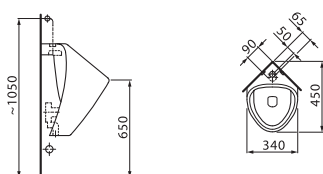

Como
#4412.0* Odsávací urinál s vnějším
přívodem vody