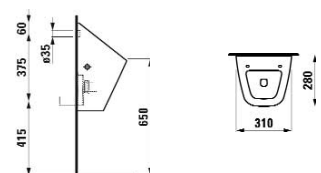

Vila
#4114.1 Odsávací urinál bez poklopu,
1-litrový, s vnitřním přívodem
vody, s otvory pro poklop
#9414.2 Poklop na urinál