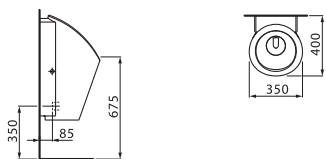

Lema
ø4319.3* Bezvodý urinál se sifonem