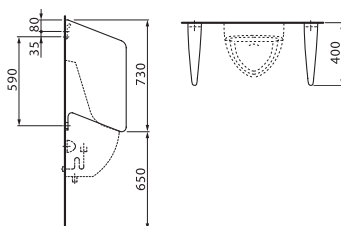

Rion
#4760.0 Urinálová dělící stěna