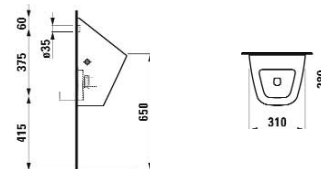

Vila
#4114.2 Odsávací urinál bez poklopu,
1-litrový, s vnitřním přívodem
vody, bez otvorů pro poklop

* .400 s muškou

Bary viz přehled barev, strana 190.