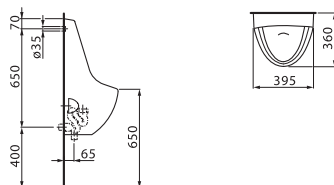

Tamaro
ø4009.0* Odsávací urinál s přibližovací elektronikou, vnitřní přívod vody