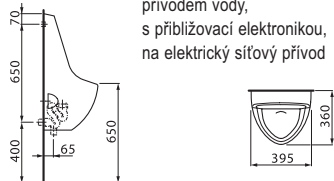

Tamaro-S
ø4010.0.403* Odsávací urinál s vnitřním přívodem vody, s přibližovací elektronikou, na bateriový provoz
ø4010.0.404* Odsávací urinál s vnitřním přívodem vody, s přibližovací elektronikou, na elektrický síťový přívod