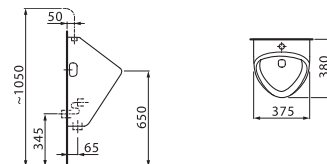

Kaprun
ø4005.0* Odsávací urinál s vnějším přívodem vody