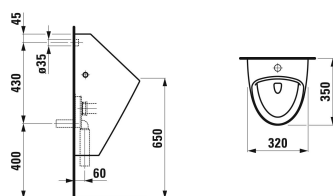

Caprino plus
#4206.1 Odsávací urinál s vnitřním
přívodem vody