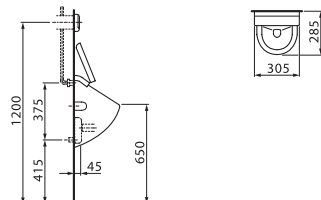

Casa
#4014.1 Odsávací urinál pro domácí
potřebu s vnitřním přívodem
vody, s poklopem
#4014.5 Odsávací urinál pro domácí
potřebu s vnitřním přívodem
vody, k instalaci bez poklopu
#9414.1 Poklop na urinál

Vila
#4114.1 Odsávací urinál bez poklopu,
1-litrový, s vnitřním přívodem
vody, s otvory pro poklop
#9414.2 Poklop na urinál