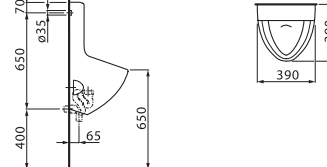

Taro-nova
ø4000.0* Odsávací urinál s vnitřním přívodem vody