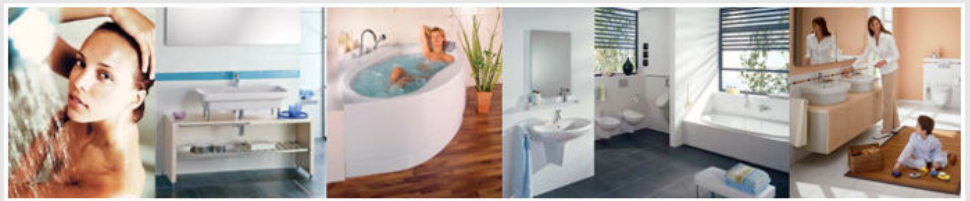

S.R.O.
BRIMAK

VO a MO s kúpeľňovým zariadením
Kráľová nad Váhom
800m od Šale vedľa cesty do Galanty
Tel.: 031 / 770 6116, Fax: 031 / 770 6217
e-mail: brimak@brimak.sk, ds@brimak.sk

V kúpeľni sa začína i končí každý náš deň. Dodáva nám rannú energiu, sviežosť, a večer nás ukludní a pripraví na zdravý spánok.

Preto je dôležité, aby naša kúpeľňa vyžarovala pozitívnu energiu, ktorá Vás ukludní a osvieži.

BRIMAK s.r.o. - Vám dodá kúpeľňové zariadenie od renomovaných výrobcov. Nedovoľte, aby stále kvapkajúca batéria Vám pokazila deň. Nakupujte kvalitu, nakupujte v BRIMAK-u.