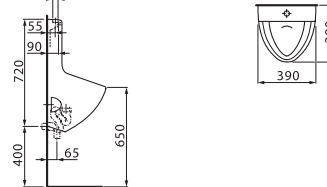

Taro-uni
ø4000.5* Odsávací urinál s vnějším přívodem vody