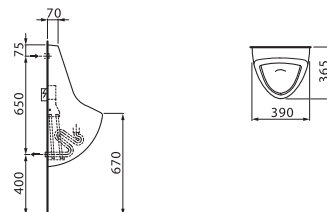

Tamaro-VS
ø4012.2* Odsávací urinál s kontrolním systémem přímého připojení na elektrické vedení, vnitřní přívod vody