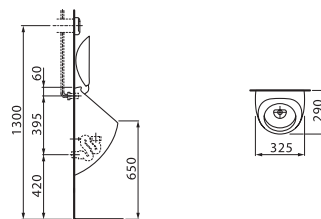

Alessi
#4097.1* Odsávací urinál s vnitřním
přívodem vody, s poklopem
#4097.5* Odsávací urinál k instalaci
bez poklopu

Casa
#4014.1 Odsávací urinál pro domácí
potřebu s vnitřním přívodem
vody, s poklopem
#4014.5 Odsávací urinál pro domácí
potřebu s vnitřním přívodem
vody, k instalaci bez poklopu
#9414.1 Poklop na urinál