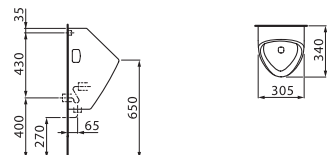

Urinály pro veřejné prostory

Kompaktní modely

Caprino
ø4406.0* Odsávací urinál s vnitřním přívodem vody