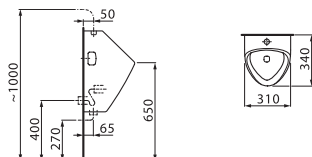

Taro-uni
ø4000.5* Odsávací urinál s vnějším přívodem vody

Urinály pro veřejné prostory

Kompaktní modely

Caprino
ø4406.0* Odsávací urinál s vnitřním přívodem vody

Urinály pro domácí použití

Caprino
#4406.1* Odsávací urinál s vnějším
přívodem vody