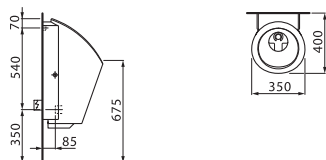

Urinály pro veřejné prostory

Normální a velké modely

Lema
1-litrový urinál se skrytým přívodem vody
 ø4019.0* se senzorem (na baterie) a sifonem
 ø4019.2* se senzorem (230 V) a sifonem
 ø4019.3* se sifonem