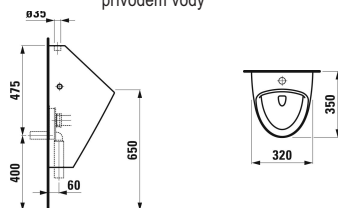

#4206.2 Odsávací urinál s vnějším
přívodem vody

#4206.5 Urinál se senzorem, s vnitřním
přívodem vody, elektronické řízení
splachování; 230V