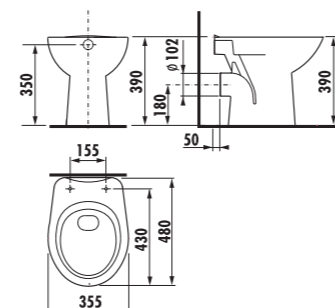

Číslo výrobku*	Popis výrobku	Odpad
8.2122.7 000 000	klozet SAM se středním svislým odpadem, hluboké splachování	↓ x

Objednat zvlášť:

8.9299.9 000 000	instalační sada pro klozet
8.9770.1 000 000	pryžová vložka – těsnění přívodu vody
8.9252.0 xxx 000	termoplastové sedátko s poklopem
8.9337.0 xxx 000	duroplastové sedátko s poklopem DINO s antibakteriální úpravou, plastové úchyty
8.9337.0 300 063	duroplastové sedátko s poklopem DINO s antibakteriální úpravou, ocelové úchyty, pouze v bílé barvě
8.9327.1 000 000	termoplastové sedátko s poklopem ZETA, plastové úchyty

Číslo výrobku	Popis výrobku	Odpad
8.2703.7 000 000	dětský klozet BABY s vnitřním svislým odpadem, ploché splachování	↓ x

Objednat zvlášť:

8.9299.9 000 000	instalační sada pro klozet
8.9703.7 000 000	duroplastové sedátko BABY bez poklopu, s antibakteriální úpravou, plastové úchyty

Číslo výrobku*	Popis výrobku	Odpad
8.2239.7 000 000	klozet ZETA se svislým odpadem, hluboké splachování	↓ x

Objednat zvlášť:

8.9299.0 000 000	instalační sada pro klozet
8.9327.1 000 000	termoplastové sedátko s poklopem ZETA, plastové úchyty
8.9770.1 000 000	pryžová vložka – těsnění přívodu vody

Číslo výrobku*	Popis výrobku	Odpad
8.2115.6 000 000	klozet ROMAN s vodorovným odpadem, ploché splachování	→ x

Objednat zvlášť:

8.9299.9 000 000	instalační sada pro klozet
8.9770.1 000 000	pryžová vložka – těsnění přívodu vody
8.9337.0 xxx 000	duroplastové sedátko s poklopem DINO s antibakteriální úpravou, plastové úchyty
8.9337.0 300 063	duroplastové sedátko s poklopem DINO s antibakteriální úpravou, ocelové úchyty, pouze v bílé barvě
8.9252.0 xxx 000	termoplastové sedátko s poklopem
8.9327.1 000 000	termoplastové sedátko s poklopem ZETA, plastové úchyty