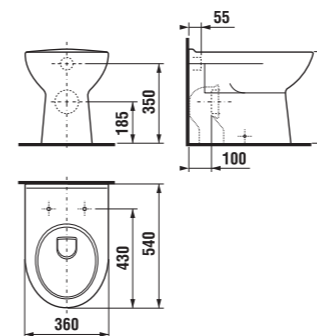

Své příznivce stále nacházejí takzvané italské stojící klozety bez nádržky. Klozet svými rozměry a tvarem dokonale ladí s bidetem.

Další výhodou stojících klozetů jsou minimální statické nároky na stěnu se splachovací nádržkou, což se uplatní například v panelácích.

Číslo výrobku	Popis výrobku	Instalační sada součástí
8.2571.6 xxx 000	samostatně stojící klozet	x
Náhradní díly:		
8.9175.4 000 000	instalační sada pro klozet	
Objednat zvlášť:		
8.9271.1 xxx 000	duroplastové sedátko s poklopem MIO s antibakteriální úpravou, rychloupínací ocelové úchyty	
8.9271.2 xxx 000	duroplastové sedátko s poklopem MIO s antibakteriální úpravou, se zpomalovacím mechanismem SLOWCLOSE	

V sortimentu značky JIKA naleznete řadu kvalitních keramických výrobků také pro technické místosti budov.

Funkční tvary dřezů a výlevků z trvanlivé keramiky ocení především personál zajišťující úklid veřejných budov.

Číslo výrobku	Popis výrobku	Odpad	Instalační sada součástí
8.2361.5 xxx 000	samostatně stojící klozet	x	x
Náhradní díly:			
8.9175.3 000 000	instalační sada pro klozet		
Objednat zvlášť:			
8.9328.1 xxx 063	duroplastové sedátko s poklopem OLYMP s antibakteriální úpravou, ocelové úchyty		
8.9328.2 xxx 000	duroplastové sedátko bez poklopu, s antibakteriální úpravou, plastové úchyty		
8.9328.2 xxx 063	duroplastové sedátko bez poklopu, s antibakteriální úpravou, ocelové úchyty		
8.9328.4 xxx 000	duroplastové sedátko s poklopem OLYMP s antibakteriální úpravou, se zpomalovacím mechanismem SLOWCLOSE		

novinka

K samostatně stojícím klozetům doporučujeme podomítkový systém JIKA – typ modul SK. Více informací na straně 118.