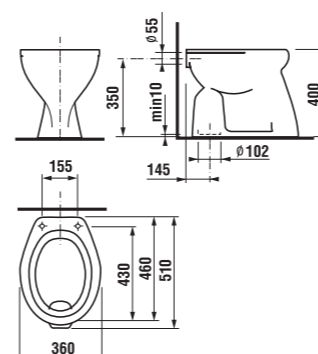

Číslo výrobku*	Popis výrobku	Odpad
8.2122.7 000 000	klozet SAM se středním svislým odpadem, hluboké splachování	↓ x

Objednat zvlášť:

8.9299.9 000 000	instalační sada pro klozet
8.9770.1 000 000	pryžová vložka – těsnění přívodu vody
8.9252.0 xxx 000	termoplastové sedátko s poklopem
8.9337.0 xxx 000	duroplastové sedátko s poklopem DINO s antibakteriální úpravou, plastové úchyty
8.9337.0 300 063	duroplastové sedátko s poklopem DINO s antibakteriální úpravou, ocelové úchyty, pouze v bílé barvě
8.9327.1 000 000	termoplastové sedátko s poklopem ZETA, plastové úchyty

Číslo výrobku	Popis výrobku	Odpad
8.2703.7 000 000	dětský klozet BABY s vnitřním svislým odpadem, ploché splachování	↓ x

Objednat zvlášť:

8.9299.9 000 000	instalační sada pro klozet
8.9703.7 000 000	duroplastové sedátko BABY bez poklopu, s antibakteriální úpravou, plastové úchyty

Číslo výrobku*	Popis výrobku	Odpad
8.2239.7 000 000	klozet ZETA se svislým odpadem, hluboké splachování	↓ x

Objednat zvlášť:

8.9299.0 000 000	instalační sada pro klozet
8.9327.1 000 000	termoplastové sedátko s poklopem ZETA, plastové úchyty
8.9770.1 000 000	pryžová vložka – těsnění přívodu vody

Číslo výrobku*	Popis výrobku	Odpad
8.2115.6 000 000	klozet ROMAN s vodorovným odpadem, ploché splachování	→ x

Objednat zvlášť:

8.9299.9 000 000	instalační sada pro klozet
8.9770.1 000 000	pryžová vložka – těsnění přívodu vody
8.9337.0 xxx 000	duroplastové sedátko s poklopem DINO s antibakteriální úpravou, plastové úchyty
8.9337.0 300 063	duroplastové sedátko s poklopem DINO s antibakteriální úpravou, ocelové úchyty, pouze v bílé barvě
8.9252.0 xxx 000	termoplastové sedátko s poklopem
8.9327.1 000 000	termoplastové sedátko s poklopem ZETA, plastové úchyty