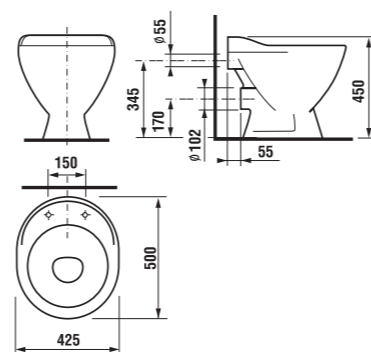

# urinály

výlevka Mira

Číslo výrobku	Popis výrobku
8.5104.6 000 000	výlevka MIRA
Náhradní díly:	
8.9504.9 000 000	sklopná plastová mřížka
Objednat zvlášť:	
8.9299.9 000 000	instalační souprava
8.9770.1 000 000	pryžová vložka – těsnění přívodu vody