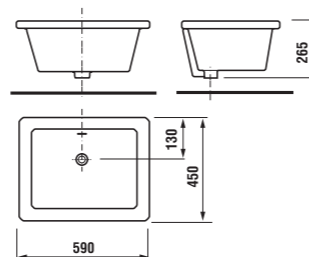

Číslo výrobku	Popis výrobku
8.5102.9 000 000	dřez DORIS