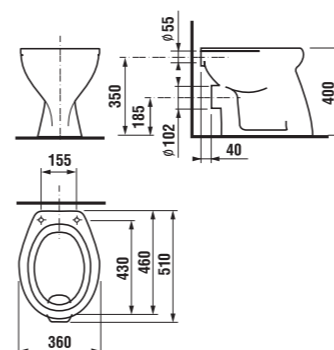

Číslo výrobku*	Popis výrobku	Odpad
8.2122.7 000 000	klozet SAM se středním svislým odpadem, hluboké splachování	↓ x

Objednat zvlášť:

8.9299.9 000 000	instalační sada pro klozet
8.9770.1 000 000	pryžová vložka – těsnění přívodu vody
8.9252.0 xxx 000	termoplastové sedátko s poklopem
8.9337.0 xxx 000	duroplastové sedátko s poklopem DINO s antibakteriální úpravou, plastové úchyty
8.9337.0 300 063	duroplastové sedátko s poklopem DINO s antibakteriální úpravou, ocelové úchyty, pouze v bílé barvě
8.9327.1 000 000	termoplastové sedátko s poklopem ZETA, plastové úchyty

Číslo výrobku	Popis výrobku	Odpad
8.2703.7 000 000	dětský klozet BABY s vnitřním svislým odpadem, ploché splachování	↓ x

Objednat zvlášť:

8.9299.9 000 000	instalační sada pro klozet
8.9703.7 000 000	duroplastové sedátko BABY bez poklopu, s antibakteriální úpravou, plastové úchyty

Číslo výrobku*	Popis výrobku	Odpad
8.2239.7 000 000	klozet ZETA se svislým odpadem, hluboké splachování	↓ x

Objednat zvlášť:

8.9299.0 000 000	instalační sada pro klozet
8.9327.1 000 000	termoplastové sedátko s poklopem ZETA, plastové úchyty
8.9770.1 000 000	pryžová vložka – těsnění přívodu vody

Číslo výrobku*	Popis výrobku	Odpad
8.2115.6 000 000	klozet ROMAN s vodorovným odpadem, ploché splachování	→ x

Objednat zvlášť:

8.9299.9 000 000	instalační sada pro klozet
8.9770.1 000 000	pryžová vložka – těsnění přívodu vody
8.9337.0 xxx 000	duroplastové sedátko s poklopem DINO s antibakteriální úpravou, plastové úchyty
8.9337.0 300 063	duroplastové sedátko s poklopem DINO s antibakteriální úpravou, ocelové úchyty, pouze v bílé barvě
8.9252.0 xxx 000	termoplastové sedátko s poklopem
8.9327.1 000 000	termoplastové sedátko s poklopem ZETA, plastové úchyty