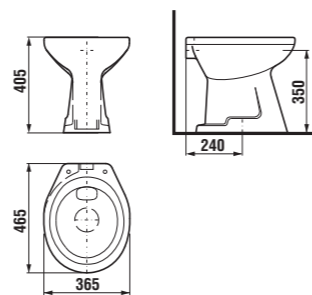

Objednat zvlášť:

8.9299.9 000 000	instalační sada pro klozet
8.9770.1 000 000	pryžová vložka – těsnění přívodu vody
8.9252.0 xxx 000	termoplastové sedátko s poklopem
8.9337.0 xxx 000	duroplastové sedátko s poklopem DINO s antibakteriální úpravou, plastové úchyty
8.9337.0 300 063	duroplastové sedátko s poklopem DINO s antibakteriální úpravou, ocelové úchyty, pouze v bílé barvě
8.9327.1 000 000	termoplastové sedátko s poklopem ZETA, plastové úchyty