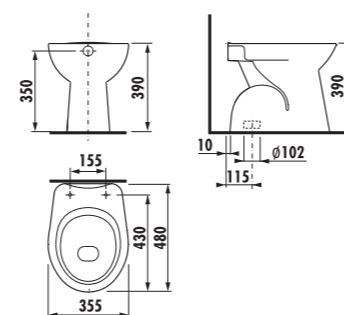

Číslo výrobku*	Popis výrobku	Odpad
8.2122.7 000 000	klozet SAM se středním svislým odpadem, hluboké splachování	↓ x

Objednat zvlášť:

8.9299.9 000 000	instalační sada pro klozet
8.9770.1 000 000	pryžová vložka – těsnění přívodu vody
8.9252.0 xxx 000	termoplastové sedátko s poklopem
8.9337.0 xxx 000	duroplastové sedátko s poklopem DINO s antibakteriální úpravou, plastové úchyty
8.9337.0 300 063	duroplastové sedátko s poklopem DINO s antibakteriální úpravou, ocelové úchyty, pouze v bílé barvě
8.9327.1 000 000	termoplastové sedátko s poklopem ZETA, plastové úchyty

Číslo výrobku	Popis výrobku	Odpad
8.2703.7 000 000	dětský klozet BABY s vnitřním svislým odpadem, ploché splachování	↓ x

Objednat zvlášť:

8.9299.9 000 000	instalační sada pro klozet
8.9703.7 000 000	duroplastové sedátko BABY bez poklopu, s antibakteriální úpravou, plastové úchyty

Číslo výrobku*	Popis výrobku	Odpad
8.2239.7 000 000	klozet ZETA se svislým odpadem, hluboké splachování	↓ x

Objednat zvlášť:

8.9299.0 000 000	instalační sada pro klozet
8.9327.1 000 000	termoplastové sedátko s poklopem ZETA, plastové úchyty
8.9770.1 000 000	pryžová vložka – těsnění přívodu vody

Číslo výrobku*	Popis výrobku	Odpad
8.2115.6 000 000	klozet ROMAN s vodorovným odpadem, ploché splachování	→ x

Objednat zvlášť:

8.9299.9 000 000	instalační sada pro klozet
8.9770.1 000 000	pryžová vložka – těsnění přívodu vody
8.9337.0 xxx 000	duroplastové sedátko s poklopem DINO s antibakteriální úpravou, plastové úchyty
8.9337.0 300 063	duroplastové sedátko s poklopem DINO s antibakteriální úpravou, ocelové úchyty, pouze v bílé barvě
8.9252.0 xxx 000	termoplastové sedátko s poklopem
8.9327.1 000 000	termoplastové sedátko s poklopem ZETA, plastové úchyty