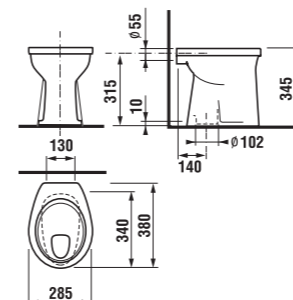

Objednat zvlášť:

8.9299.9 000 000	instalační sada pro klozet
8.9770.1 000 000	pryžová vložka – těsnění přívodu vody
8.9252.0 xxx 000	termoplastové sedátko s poklopem
8.9337.0 xxx 000	duroplastové sedátko s poklopem DINO s antibakteriální úpravou, plastové úchyty
8.9337.0 300 063	duroplastové sedátko s poklopem DINO s antibakteriální úpravou, ocelové úchyty, pouze v bílé barvě
8.9327.1 000 000	termoplastové sedátko s poklopem ZETA, plastové úchyty