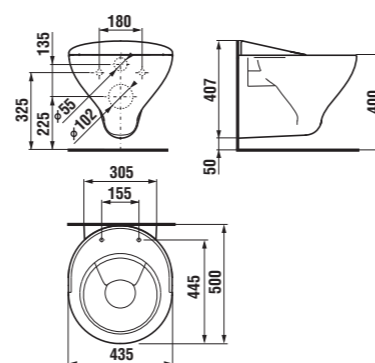

# urinály

výlevka Mira

Číslo výrobku	Popis výrobku
8.5104.6 000 000	výlevka MIRA
Náhradní díly:	
8.9504.9 000 000	sklopná plastová mřížka
Objednat zvlášť:	
8.9299.9 000 000	instalační souprava
8.9770.1 000 000	pryžová vložka – těsnění přívodu vody

závěsná výlevka Mira

Číslo výrobku	Popis výrobku
8.5104.9 000 000	závěsná výlevka MIRA
Náhradní díly:	
8.9504.9 000 000	sklopná plastová mřížka
Objednat zvlášť:	
8.9034.9 000 890	instalační sada pro montáž klozetu a bidetu s bílou krytkou (1 pár)
8.9034.9 000 891	instalační sada pro montáž klozetu a bidetu s chromovou krytkou (1 pár)