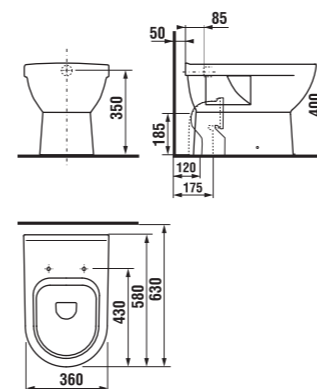

Další výhodou stojících klozetů jsou minimální statické nároky na stěnu se splachovací nádržkou, což se uplatní například v panelácích.

Číslo výrobku	Popis výrobku	Instalační sada součástí
8.2571.6 xxx 000	samostatně stojící klozet	x
Náhradní díly:		
8.9175.4 000 000	instalační sada pro klozet	
Objednat zvlášť:		
8.9271.1 xxx 000	duroplastové sedátko s poklopem MIO s antibakteriální úpravou, rychloupínací ocelové úchyty	
8.9271.2 xxx 000	duroplastové sedátko s poklopem MIO s antibakteriální úpravou, se zpomalovacím mechanismem SLOWCLOSE	