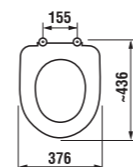

Číslo výrobku	Popis výrobku
8.9271.1 xxx 000	duroplastové sedátko s poklopem MIO s antibakteriální úpravou, rychloupínací ocelové úchyty

ANTIBAK

Číslo výrobku	Popis výrobku
8.9271.2 xxx 000	duroplastové sedátko s poklopem MIO s antibakteriální úpravou, se zpomalovacím mechanismem SLOWCLOSE

ANTIBAK
SLOWCLOSE

Číslo výrobku	Popis výrobku
8.9328.1 xxx 063	duroplastové sedátko s poklopem OLYMP s antibakteriální úpravou, ocelové úchyty

ANTIBAK

Číslo výrobku	Popis výrobku
8.9328.2 xxx 000	duroplastové sedátko s poklopem OLYMP s antibakteriální úpravou, se zpomalovacím mechanismem SLOWCLOSE

ANTIBAK
SLOWCLOSE

Číslo výrobku	Popis výrobku
8.9328.2 xxx 000	duroplastové sedátko bez poklopu, s antibakteriální úpravou, plastové úchyty
8.9328.2 300 063	duroplastové sedátko bez poklopu, s antibakteriální úpravou, ocelové úchyty, pouze v bílé barvě

ANTIBAK