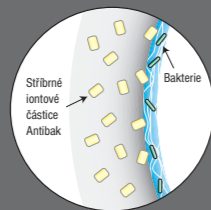

Údržbu klozetu zjednodušuje také rychlá montáž a demontáž sedátka s poklopem díky systému „click“ (sedátko MIO).

Všechna duroplastová sedátka JIKA je možné nyní objednat také s ocelovými úchyty.

Quick system – speciální mechanismus pro jednoduchou montáž a demontáž WC sedátka.

ANTIBAK

Všechna duroplastová sedátka JIKA jsou vyrobena z antibakteriálních materiálů.

GUARANTEE 5 YEARS