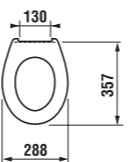

Číslo výrobku	Popis výrobku
8.9703.7 000 000	duroplastové sedátko BABY bez poklopu, s antibakteriální úpravou, plastové úchyty