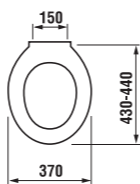

Číslo výrobku	Popis výrobku
8.9337.0 xxx 000	duroplastové sedátko s poklopem DINO s antibakteriální úpravou, plastové úchyty
8.9337.0 300 063	duroplastové sedátko s poklopem DINO s antibakteriální úpravou, ocelové úchyty, pouze v bílé barvě