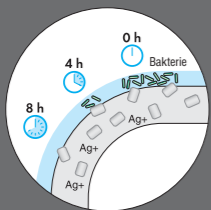

Údržbu klozetu zjednodušuje také rychlá montáž a demontáž sedátka s poklopem díky systému „click“ (sedátko MIO).

Všechna duroplastová sedátka JIKA je možné nyní objednat také s ocelovými úchyty.

Quick system – speciální mechanismus pro jednoduchou montáž a demontáž WC sedátka.

ANTIBAK

Všechna duroplastová sedátka JIKA jsou vyrobena z antibakteriálních materiálů.

GUARANTEE 5 YEARS