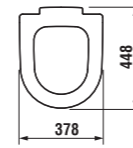

Číslo výrobku	Popis výrobku
8.9271.1 xxx 000	duroplastové sedátko s poklopem MIO s antibakteriální úpravou, rychloupínací ocelové úchyty

ANTIBAK

Číslo výrobku	Popis výrobku
8.9271.2 xxx 000	duroplastové sedátko s poklopem MIO s antibakteriální úpravou, se zpomalovacím mechanismem SLOWCLOSE

ANTIBAK
SLOWCLOSE

Číslo výrobku	Popis výrobku
8.9328.1 xxx 063	duroplastové sedátko s poklopem OLYMP s antibakteriální úpravou, ocelové úchyty

ANTIBAK

Číslo výrobku	Popis výrobku
8.9328.2 xxx 000	duroplastové sedátko s poklopem OLYMP s antibakteriální úpravou, se zpomalovacím mechanismem SLOWCLOSE

ANTIBAK
SLOWCLOSE

Číslo výrobku	Popis výrobku
8.9328.2 xxx 000	duroplastové sedátko bez poklopu, s antibakteriální úpravou, plastové úchyty
8.9328.2 300 063	duroplastové sedátko bez poklopu, s antibakteriální úpravou, ocelové úchyty, pouze v bílé barvě

ANTIBAK