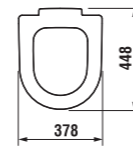

Číslo výrobku	Popis výrobku
8.9271.1 xxx 000	duroplastové sedátko s poklopem MIO s antibakteriální úpravou, rychloupínací ocelové úchyty

ANTIBAK

Číslo výrobku	Popis výrobku
8.9271.2 xxx 000	duroplastové sedátko s poklopem MIO s antibakteriální úpravou, se zpomalovacím mechanismem SLOWCLOSE

ANTIBAK
SLOWCLOSE

Číslo výrobku	Popis výrobku
8.9328.1 xxx 063	duroplastové sedátko s poklopem OLYMP s antibakteriální úpravou, ocelové úchyty

ANTIBAK

Číslo výrobku	Popis výrobku
8.9328.2 xxx 000	duroplastové sedátko s poklopem OLYMP s antibakteriální úpravou, se zpomalovacím mechanismem SLOWCLOSE

ANTIBAK
SLOWCLOSE

Číslo výrobku	Popis výrobku
8.9328.2 xxx 000	duroplastové sedátko bez poklopu, s antibakteriální úpravou, plastové úchyty
8.9328.2 300 063	duroplastové sedátko bez poklopu, s antibakteriální úpravou, ocelové úchyty, pouze v bílé barvě

ANTIBAK