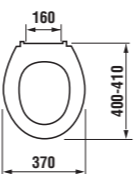

Číslo výrobku	Popis výrobku
8.9251.5 xxx 000	duroplastové sedátko s poklopem LYRA s antibakteriální úpravou, plastové úchyty
8.9251.5 300 063	duroplastové sedátko s poklopem LYRA s antibakteriální úpravou, ocelové úchyty, pouze v bílé barvě

POZOR!!! Toto sedátko není vhodné pro závěsný klozet LYRA compact (číslo výrobku 8.2137.2)! Pro LYRA compact objednávejte WC sedátko DINO (číslo výrobku 8.9337.0)!

Číslo výrobku	Popis výrobku
8.9327.1 000 000	termoplastové sedátko s poklopem ZETA, plastové úchyty