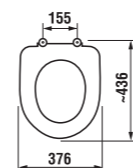

Číslo výrobku	Popis výrobku
8.9271.1 xxx 000	duroplastové sedátko s poklopem MIO s antibakteriální úpravou, rychloupínací ocelové úchyty

ANTIBAK

Číslo výrobku	Popis výrobku
8.9271.2 xxx 000	duroplastové sedátko s poklopem MIO s antibakteriální úpravou, se zpomalovacím mechanismem SLOWCLOSE

ANTIBAK
SLOWCLOSE

Číslo výrobku	Popis výrobku
8.9328.1 xxx 063	duroplastové sedátko s poklopem OLYMP s antibakteriální úpravou, ocelové úchyty

ANTIBAK

Číslo výrobku	Popis výrobku
8.9328.2 xxx 000	duroplastové sedátko s poklopem OLYMP s antibakteriální úpravou, se zpomalovacím mechanismem SLOWCLOSE

ANTIBAK
SLOWCLOSE

Číslo výrobku	Popis výrobku
8.9328.2 xxx 000	duroplastové sedátko bez poklopu, s antibakteriální úpravou, plastové úchyty
8.9328.2 300 063	duroplastové sedátko bez poklopu, s antibakteriální úpravou, ocelové úchyty, pouze v bílé barvě

ANTIBAK