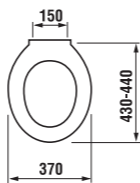

Číslo výrobku	Popis výrobku
8.9337.2 xxx 000	duroplastové sedátko bez poklopu, s antibakteriální úpravou, plastové úchyty
8.9337.2 300 063	duroplastové sedátko bez poklopu, s antibakteriální úpravou, ocelové úchyty, pouze v bílé barvě