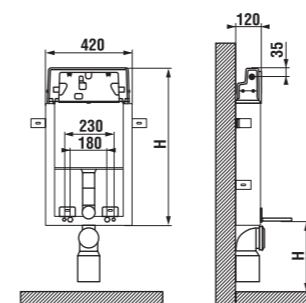

novinka

podomítkové
moduly

Novinkou v nabídce koupelňových řešení jsou podomítkové systémy pro samostatně stojící a závěsné klozety. Stále populárnější beznádržkové moduly lze využít např. při kompletní rekonstrukci panelákové koupelny nebo při instalaci jakéhokoli druhu klozety. K dispozici jsou celkem 4 varianty podomítkových systémů, které jsou plně kompatibilní se všemi samostatně stojícími i závěsnými klozetami JIKA.

- pravidelně testovaná kvalita
- servis do 5 dnů u zákazníka zdarma
- široká nabídka doplňků a náhradních dílů
- flexibilita podomítkových modulů JIKA
- univerzální splachovací ventil (možnost následné výměny tlačítka Start-Stop a Dual Flush)
- nastavitelnost finální výšky závěsných klozetů
- nosnost 400kg
- pevný rám
- 100% kompatibilita se všemi klozetami JIKA
- **záruka 5 let**

Nejlevnější a zároveň nejjednodušší modul k namontování na zeď pod značkou JIKA, pro samostatně stojící klozety.

1. Výhody:
2. tlačítko Start-Stop nebo Dual Flush
   - splachovací ventil je univerzální, tlačítka lze kdykoliv v průběhu užívání zaměnit

Ekonomická varianta pro závěsné klozety. K namontování na zeď, s nutností obezdění.

1. Výhody:
2. tlačítko Start-Stop nebo Dual Flush
   - splachovací ventil je univerzální, tlačítka lze kdykoliv v průběhu užívání zaměnit
   - nosnost 400 kg
   - následné přezedzení v rozmezí 15-90 mm

Systém je se samonosným ocelovým rámem, který se fixuje do podlahy a zadní zdi, nebo do rámové konstrukce sádkartonových příček.

1. Výhody:
2. tlačítko Start-Stop nebo Dual Flush
   - splachovací ventil je univerzální, tlačítka lze kdykoliv v průběhu užívání zaměnit
   - nosnost 400 kg
   - následné přezedzení v rozmezí 15-90 mm
   - pevný rám
   - nastavitelnost finální výšky klozety

* náhradní díly k podomítkovým modulům Jika najdete na straně 125