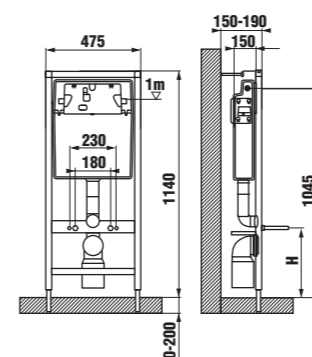

Ekonomická varianta pro závěsné klozety. K namontování na zeď, s nutností obezdění.

1. Výhody:
2. tlačítko Start-Stop nebo Dual Flush
   - splachovací ventil je univerzální, tlačítka lze kdykoliv v průběhu užívání zaměnit
   - nosnost 400 kg
   - následné přezedzení v rozmezí 15-90 mm

Systém je se samonosným ocelovým rámem, který se fixuje do podlahy a zadní zdi, nebo do rámové konstrukce sádkartonových příček.

1. Výhody:
2. tlačítko Start-Stop nebo Dual Flush
   - splachovací ventil je univerzální, tlačítka lze kdykoliv v průběhu užívání zaměnit
   - nosnost 400 kg
   - následné přezedzení v rozmezí 15-90 mm
   - pevný rám
   - nastavitelnost finální výšky klozety