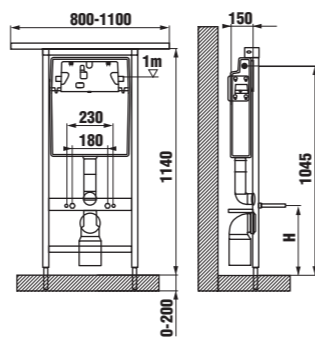

Číslo výrobku	Popis výrobku
8.9348.3.000.000.1	JIKA modul ZKRP pro závěsné klozety se samonosným ocelovým rámem, ukotvení na zem a do bočních zdí, tlačítko Start-Stop nebo Dual Flush

Tuto variantu ocení všichni, kteří mají v plánu rekonstruovat panelákovou koupelnu a instalovat závěsný klozet. Tato varianta je určena především tam, kde za modulem procházejí domovní instalace (vodovodní a kanalizační potrubí, vzduchotechnika, plynové potrubí apod.). JIKA modul ZKRP se přizpůsobí každé panelákové koupelně, má nastavitelné boční úchyty pro univerzálnost uchycení.

1. Výhody:
2. tlačítko Start-Stop nebo Dual Flush
   - splachovací ventil je univerzální, tlačítka lze kdykoliv v průběhu užívání zaměnit
   - nosnost 400 kg
   - následné předezdění v rozmezí 15-90 mm
   - pevný rám
   - nastavitelnost finální výšky klozetu
   - šířkové rozpětí 800-1100 mm

Číslo výrobku	Popis výrobku
8.9348.7.000.000.1	Riva Duo - tlačítko Dual Flush, bílá
8.9348.4.000.000.1	Riva - tlačítko Start-Stop, bílá

Číslo výrobku	Popis výrobku
8.9348.9.007.000.1	Riva Duo - tlačítko Dual Flush, chrom matný
8.9348.6.007.000.1	Riva - tlačítko Start-Stop, chrom matný

Číslo výrobku	Popis výrobku
8.9348.8.004.000.1	Riva Duo - tlačítko Dual Flush, chrom leský
8.9348.5.004.000.1	Riva - tlačítko Start-Stop, chrom leský

Podomítkové moduly JIKA jsou kompatibilní se všemi samostatně stojícími, resp. závěsnými klozety JIKA. Závěsné šrouby mají normovanou rozteč. Odpadní koleno je DN90/DN100, není tedy již nutné používat redukci pro připojení k odpadu. V každém balení modulu Jika najdete podrobný montážní návod. Součástí každého balení je rovněž montážní sada pro instalaci.

* náhradní díly k podomítkovým modulům Jika najdete na straně 125

technické
příslušenství