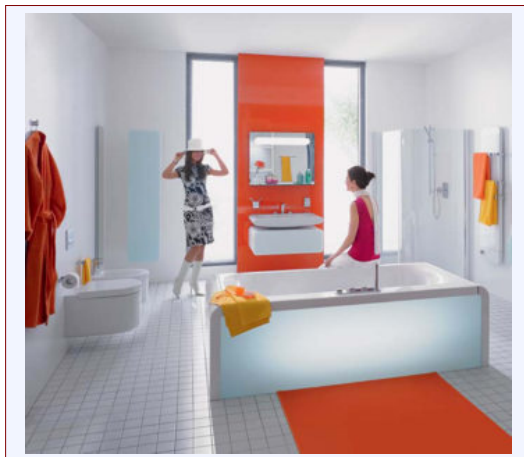

S.R.O.
BRIMAK

VO a MO s kúpeľňovým zariadením
Kráľová nad Váhom
800m od Šale vedľa cesty do Galanty
Tel.: 031 / 770 6116, Fax: 031 / 770 6217
e-mail: brimak@brimak.sk, ds@brimak.sk

V kúpeľni sa začína i končí každý náš deň. Dodáva nám rannú energiu, sviežosť, a večer nás ukludní a pripraví na zdravý spánok.

Preto je dôležité, aby naša kúpeľňa vyžarovala pozitívnu energiu, ktorá Vás ukludní a osvieži.

BRIMAK s.r.o. - Vám dodá kúpeľňové zariadenie od renomovaných výrobcov. Nedovoľte, aby stále kvapkajúca batéria Vám pokazila deň. Nakupujte kvalitu, nakupujte v BRIMAK-u.

LAUFEN RAVAK Viva MUREXIN
Roca ROLTECHNIK Intercom MKW
JIKA Vagnerplast Krajcar GROHE