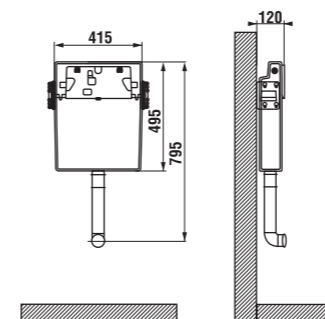

Nejlevnější a zároveň nejjednodušší modul k namontování na zeď pod značkou JIKA, pro samostatně stojící klozety.

1. Výhody:
2. tlačítko Start-Stop nebo Dual Flush
   - splachovací ventil je univerzální, tlačítka lze kdykoliv v průběhu užívání zaměnit