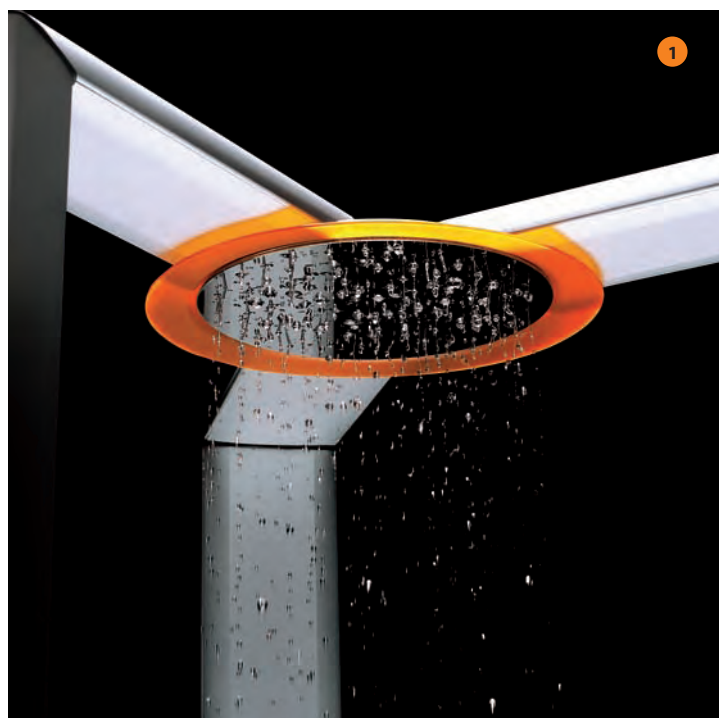

Prináša také výrobky, ktoré sa páčia,
sú praktické,
domyslené do posledného detailu.

Whitewater

Na tomto sprchovacom kúte
je originálne prakticky všetko.

Lepšie to už nie je možné.

Konštrukcia bola riešená úplne novým spôsobom. Konštrukčné prvky (hliníkové stĺpy) sa nachádzajú vo vnútri kúta. Vonkajší obvodový plášť kúta tvorí iba číre sklo.

DESIGN  STORZ®

Sprchovací kút Whitewater

V sprchovacom kúte Whitewater sa nájde dosť miesta naozaj na všetko.

1. Po uzavretí prívodu sa prúd vody z takejto sprchovacej ružice okamžite zastaví, pretože jej plochá konštrukcia zabraňuje, aby sa voda udržala v priestore nad mikrotryskami. (Vývoj Ravak)
2. Na ergonomicky riešenom sedadle si naozaj odpočínate. (Design a Storz)
3. Vanička je vyrobená z liateho prírodného materiálu. Z toho istého materiálu je vyrobená aj krytka sifónu.
4. Pánty dverí a stien boli navrhnuté tak, aby vyhovovali práve tomuto originálnemu konštrukčnému riešeniu. (Design a Storz)
5. Špičkovej kvalite výrobku zodpovedajú aj použité ovládacie prvky. Konštrukciu sprchovacieho kúta tvoria tri hliníkové stĺpy s povrchovou úpravou satin..

Whitewater Steam

Doprajte si aj vy pohodlný parný kúpeľ,
kedykoľvek sa vám zažiada.

Whitewater Steam a Whitewater Light

Whitewater Steam

Whitewater STEAM je sprchovací kút Whitewater doplnený o dve bodové svetlá, elektronicky riadený vyvíjač pary a paronepriepustnú zábranu (striešku) z priesvitného materiálu.