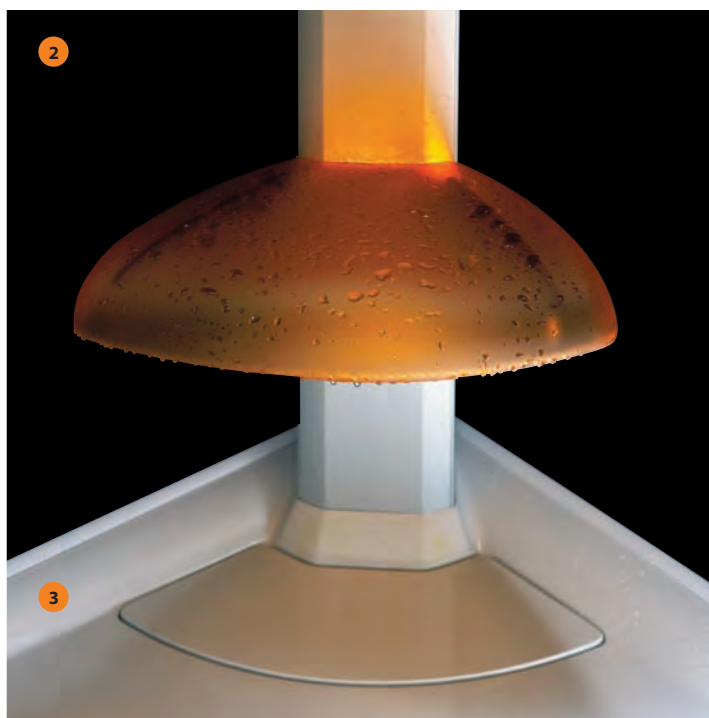

Prináša také výrobky, ktoré sa páčia,
sú praktické,
domyslené do posledného detailu.

Whitewater

Na tomto sprchovacom kúte
je originálne prakticky všetko.

Lepšie to už nie je možné.

Konštrukcia bola riešená úplne novým spôsobom. Konštrukčné prvky (hliníkové stĺpy) sa nachádzajú vo vnútri kúta. Vonkajší obvodový plášť kúta tvorí iba číre sklo.

DESIGN  STORZ®

Sprchovací kút Whitewater

V sprchovacom kúte Whitewater sa nájde dosť miesta naozaj na všetko.

1. Po uzavretí prívodu sa prúd vody z takejto sprchovacej ružice okamžite zastaví, pretože jej plochá konštrukcia zabraňuje, aby sa voda udržala v priestore nad mikrotryskami. (Vývoj Ravak)
2. Na ergonomicky riešenom sedadle si naozaj odpočínate. (Design a Storz)
3. Vanička je vyrobená z liateho prírodného materiálu. Z toho istého materiálu je vyrobená aj krytka sifónu.
4. Pánty dverí a stien boli navrhnuté tak, aby vyhovovali práve tomuto originálnemu konštrukčnému riešeniu. (Design a Storz)
5. Špičkovej kvalite výrobku zodpovedajú aj použité ovládacie prvky. Konštrukciu sprchovacieho kúta tvoria tri hliníkové stĺpy s povrchovou úpravou satin..