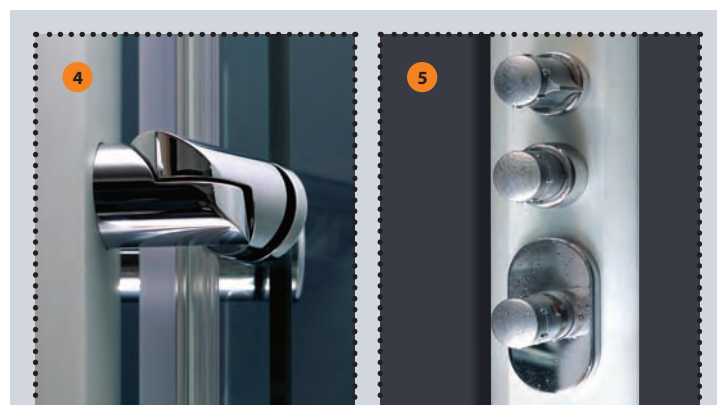

Prináša také výrobky, ktoré sa páčia,
sú praktické,
domyslené do posledného detailu.

Whitewater

Na tomto sprchovacom kúte
je originálne prakticky všetko.

Lepšie to už nie je možné.

Konštrukcia bola riešená úplne novým spôsobom. Konštrukčné prvky (hliníkové stĺpy) sa nachádzajú vo vnútri kúta. Vonkajší obvodový plášť kúta tvorí iba číre sklo.

DESIGN  STORZ®

Sprchovací kút Whitewater

V sprchovacom kúte Whitewater sa nájde dosť miesta naozaj na všetko.

1. Po uzavretí prívodu sa prúd vody z takejto sprchovacej ružice okamžite zastaví, pretože jej plochá konštrukcia zabraňuje, aby sa voda udržala v priestore nad mikrotryskami. (Vývoj Ravak)
2. Na ergonomicky riešenom sedadle si naozaj odpočínate. (Design a Storz)
3. Vanička je vyrobená z liateho prírodného materiálu. Z toho istého materiálu je vyrobená aj krytka sifónu.
4. Pánty dverí a stien boli navrhnuté tak, aby vyhovovali práve tomuto originálnemu konštrukčnému riešeniu. (Design a Storz)
5. Špičkovej kvalite výrobku zodpovedajú aj použité ovládacie prvky. Konštrukciu sprchovacieho kúta tvoria tri hliníkové stĺpy s povrchovou úpravou satin..