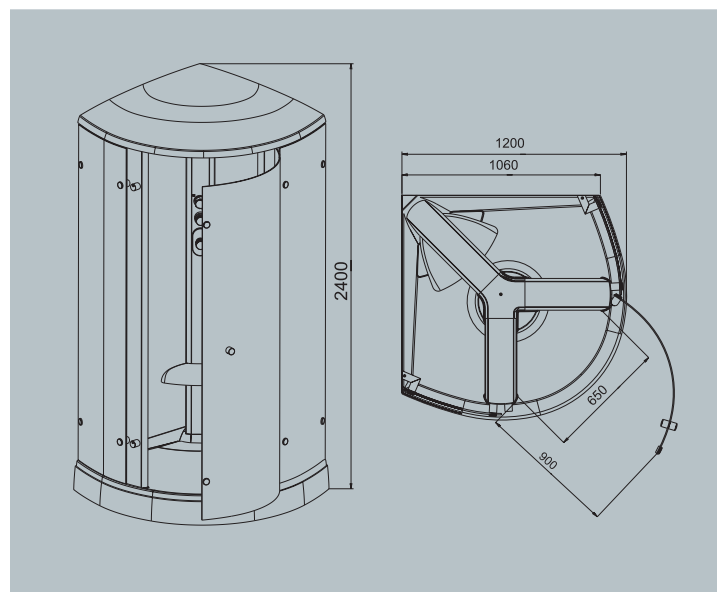

Whitewater Light

Whitewater LIGHT je sprchovací kút Whitewater vybavený dvomi bodovými svetlami.