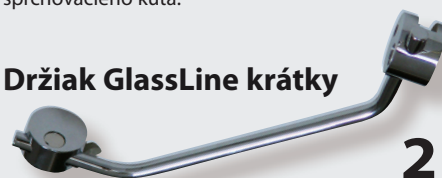

Držiak GlassLine krátky

cena od:

2 750,-