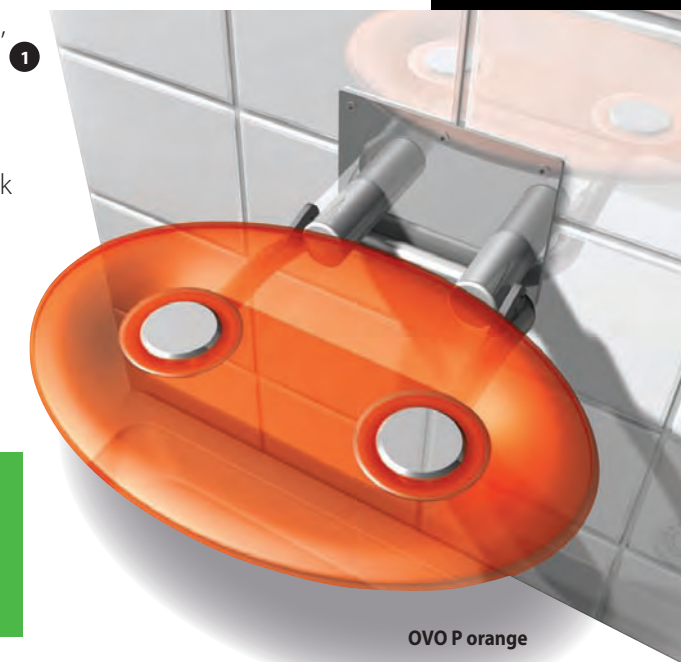

OVO P orange

Sprchové sedadlo OVO P
cena od: **4 500,-**