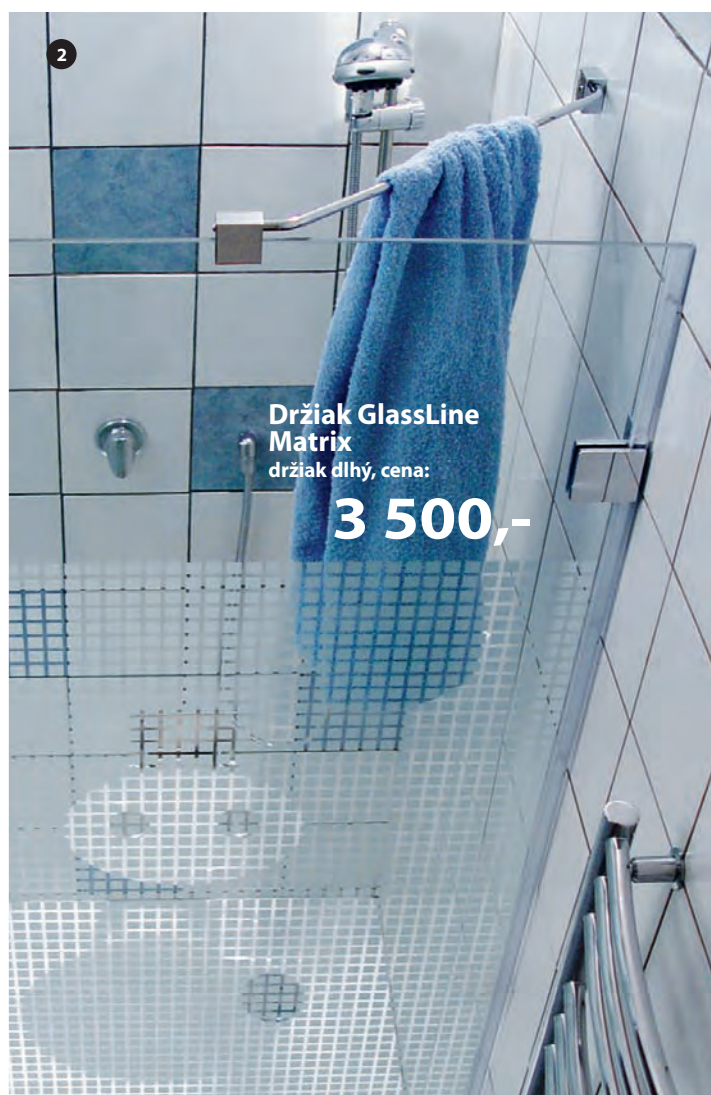

3. Sprchové sedadlo OVO R

Jediná možnosť, ako si sadnúť aj v relatívne malom sprchovacom rohovom kúte, je zaobstarat' si rôzne sedadlo OVO – R. Sedadlo OVO R sa vyrába v týchto farebných variantoch: číra a priesvitne oranžová.

Poličky k sprchovacím kútom

Príslušenstvo
k sprchovacím kútom

Poličky k sprchovacím kútom

typ A

typ B

Polička GlassLine
typ A jednoposchodová, cena:

2 250,-

Polička GlassLine
typ B dvojposchodová, cena:

3 550,-

Držiak GlassLine
Matrix
držiak dlhý, cena:

3 500,-

1. Poličky GlassLine typ A, typ B

Na štandardný krátky držiak sprchovacieho kúta z radu Glassline možno primontovať i praktické poličky. Ich dizajn umocňuje použitie priehľadných plastových materiálov typu „ICE“, opracovaných laserovou technikou, kombinovaných s chrómovými prvkami.

Poličky GlassLine sa dajú kombinovať aj s krátkym držiakom Glassline MATRIX.

2. Držiak Glassline

Držiak Glassline slúži nielen na zvýšenie konštrukčnej pevnosti sprchovacieho kúta typu GlassLine, ale môže sa využiť aj ako veľmi praktický vešiak na uterák, ktorý je tak po sprchovaní hneď „poruke“. Držiak možno namontovať na vnútornú alebo vonkajšiu stranu sprchovacieho kúta.