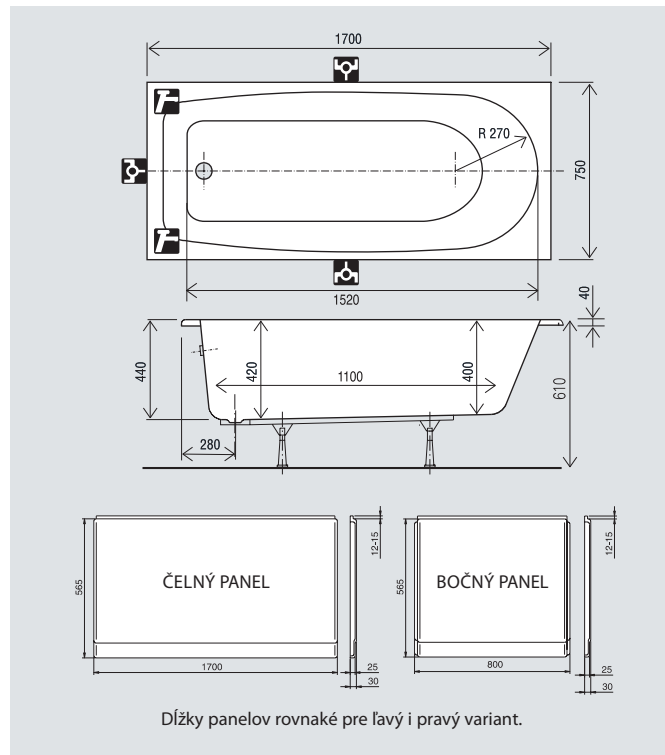

Nerida 170 x 75