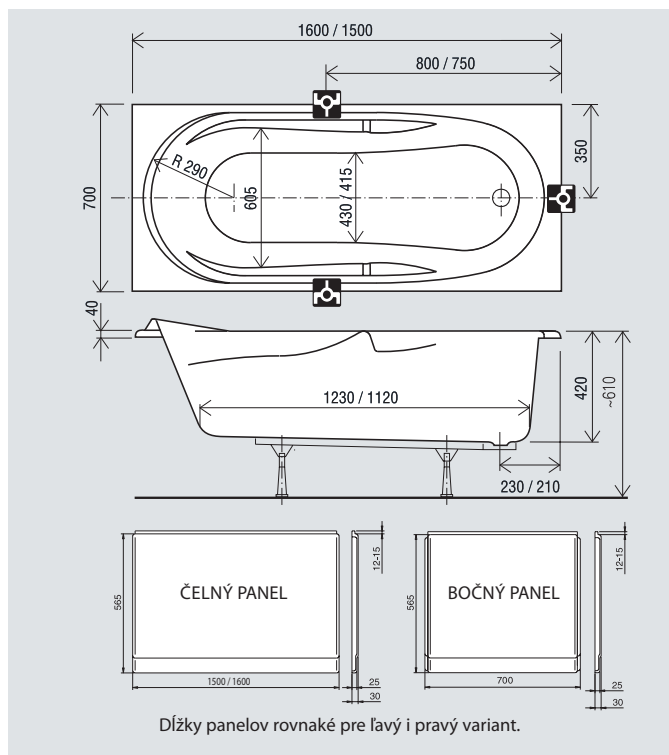

Vanda 160 x 70 150 x 70