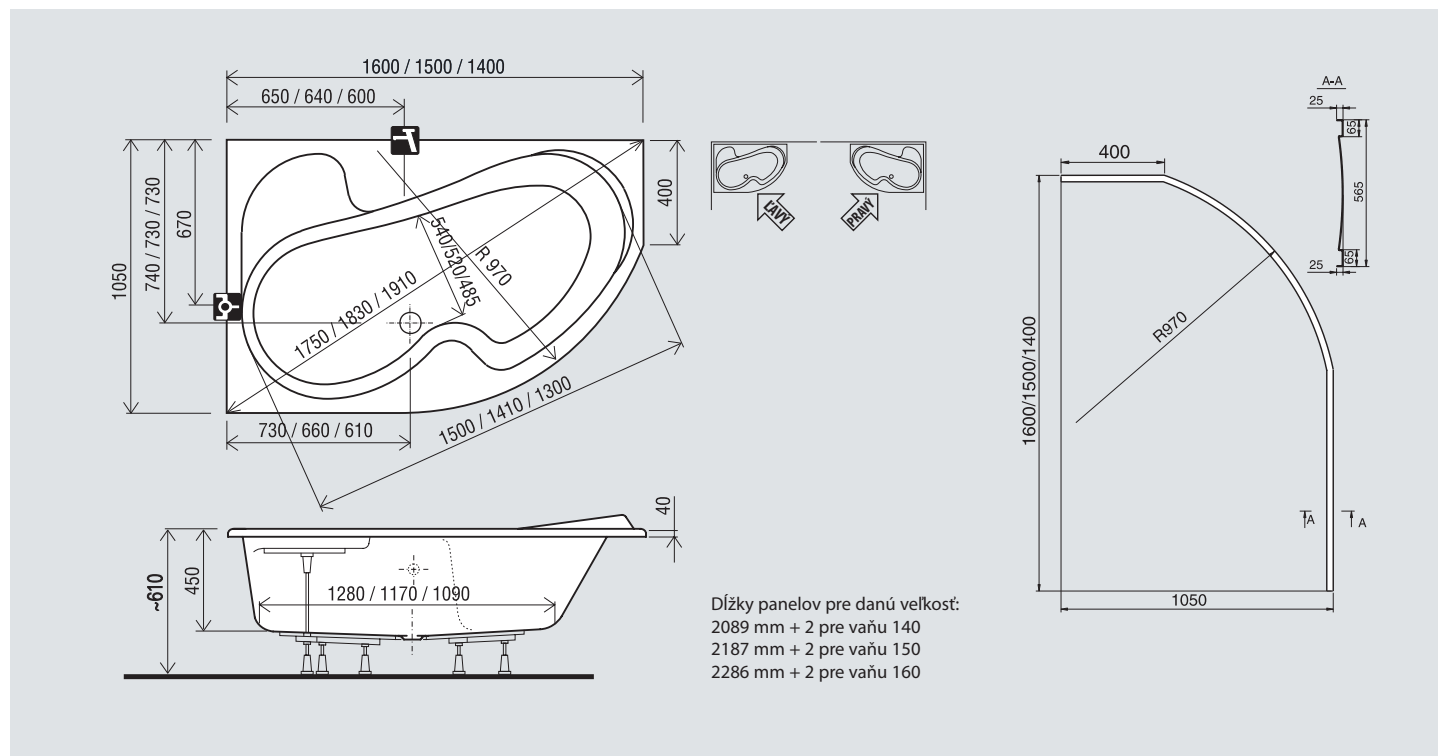

Rosa I 160 x 105 150 x 105 140 x 105