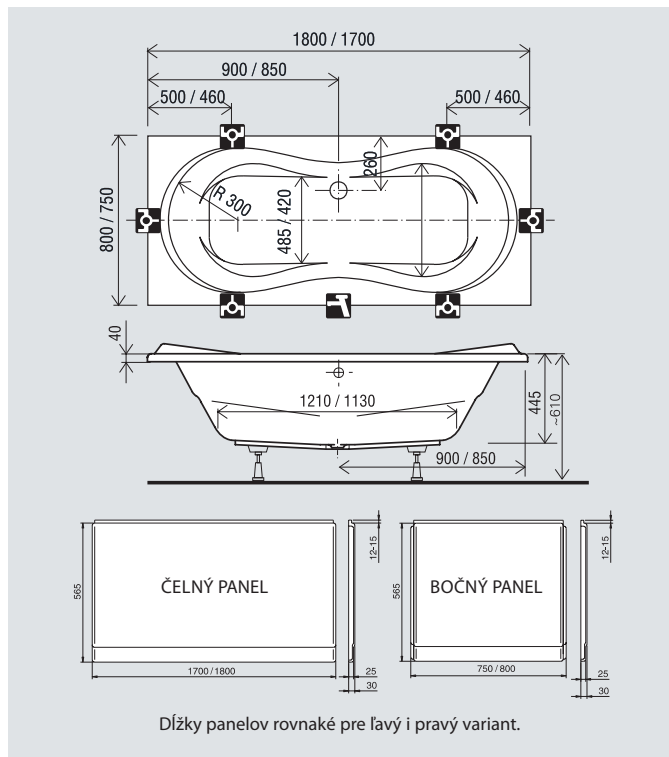

Technické nákresy vaní

Campanula 180 x 80 170 x 75