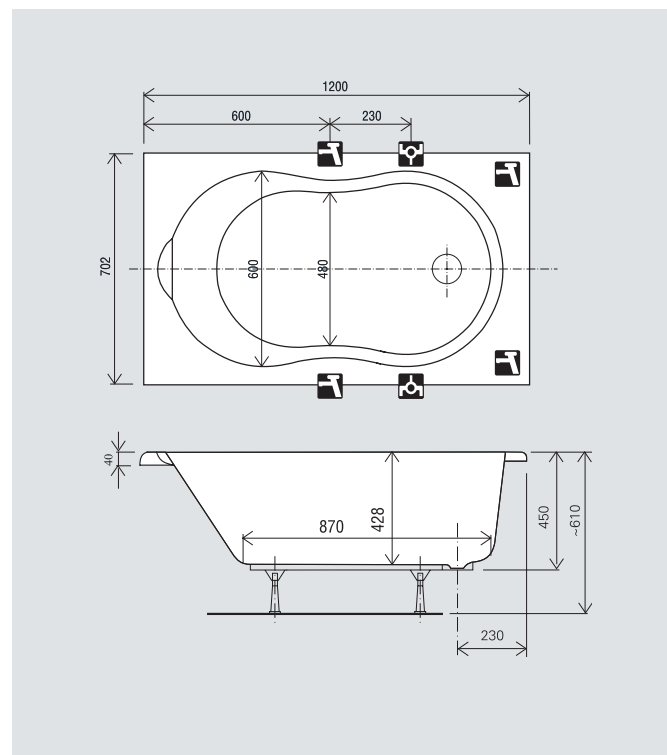

Lília 120 x 70