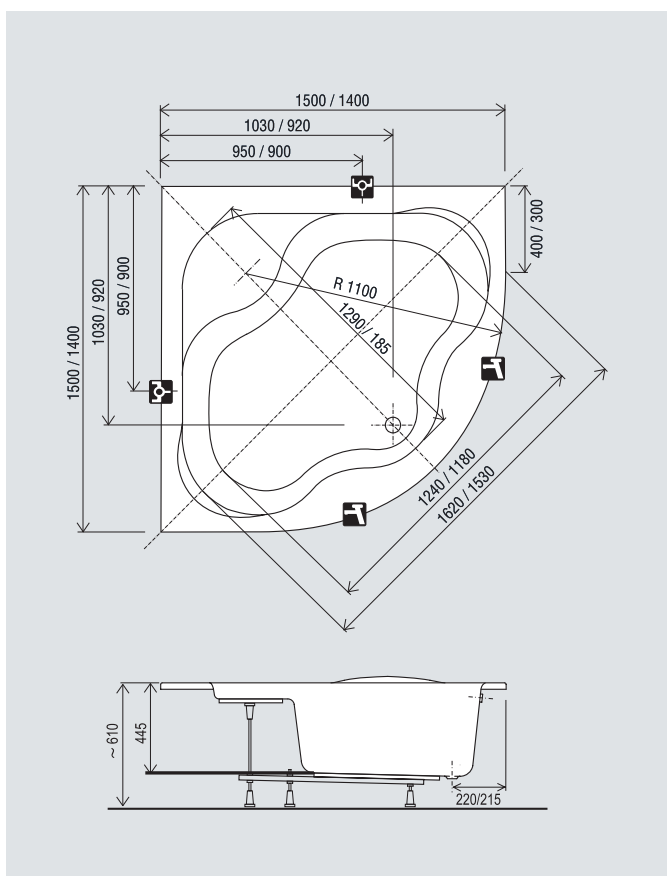

Gentiana 150 x 150 140 x 140