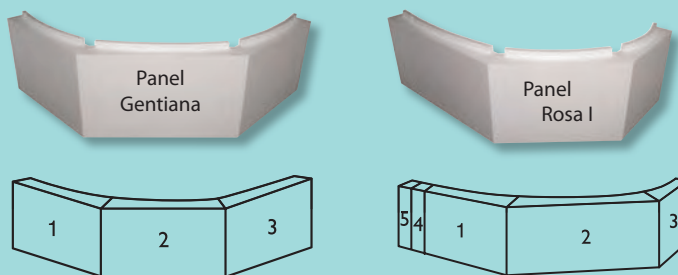

Možnosti kombinácií systému Panel.

Systém KOMPLET

predstavuje v súčasnosti jedinou možnosť, ako bezchybne a rýchlo obložiť tvarovanú vaňu.

Dodáva sa v zmontovanom stave a je určený k vaniam ROSA I a ARNICA.

Pri tomto type netreba použiť nijakú ďalšiu podporu, pretože vaňa sa umiestňuje priamo do nosiča.