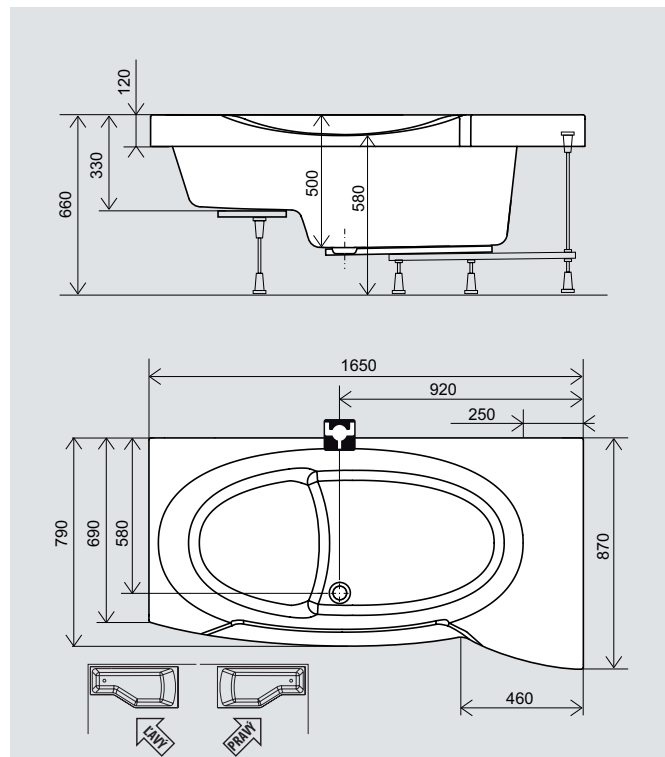

## You 185 x 85 175 x 85

## Praktik 185 x 90 175 x 85

# Technické nákresy vaní

**BeHappy 170 x 75 160 x 75 150 x 75**

**Safe 165 x 88**

Umývadlo  
BeHappy cena:  
**7 250,-**

Vaňa BeHappy  
cena od:  
**10 500,-**

Vaňa Safe cena:  
**16 995,-**