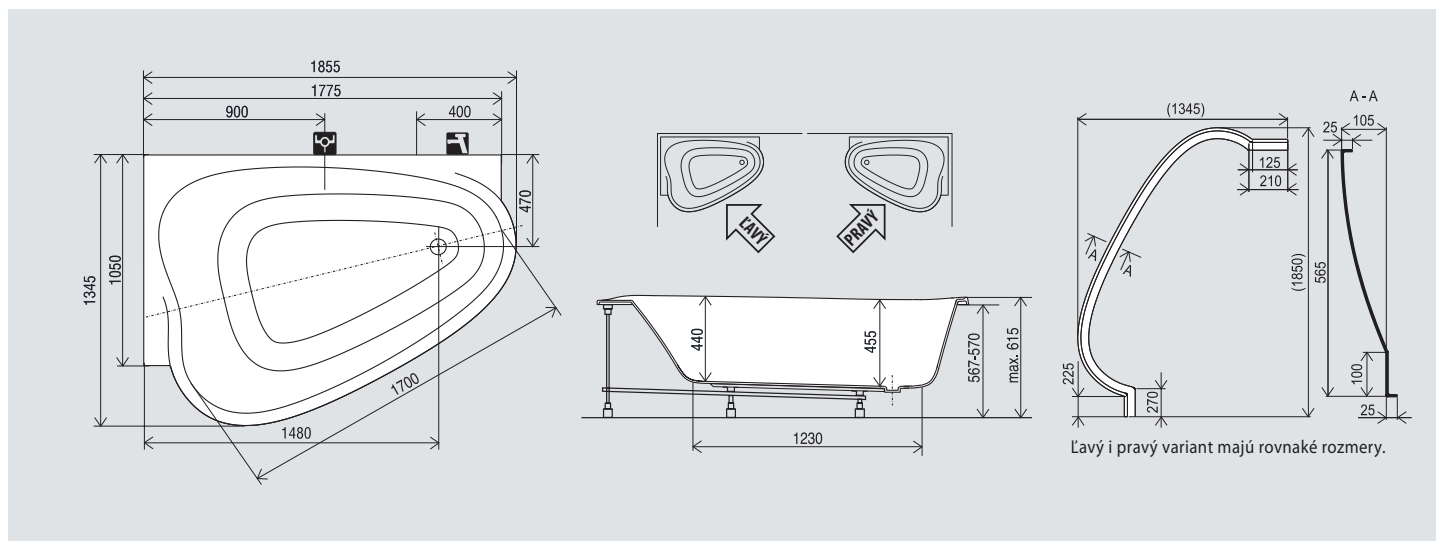

Technické nákresy vaní

LoveStory 185 x 105 - 135