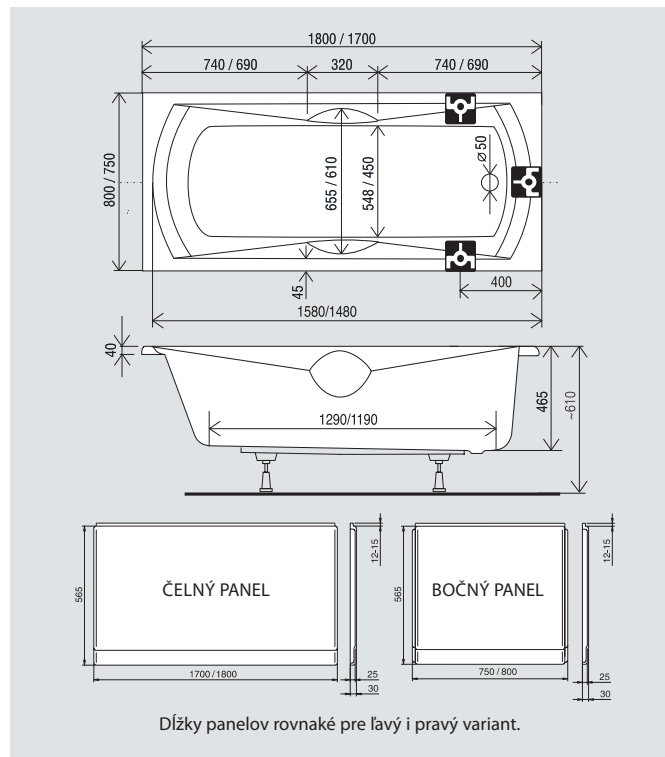

Sonata 180 x 80 170 x 75