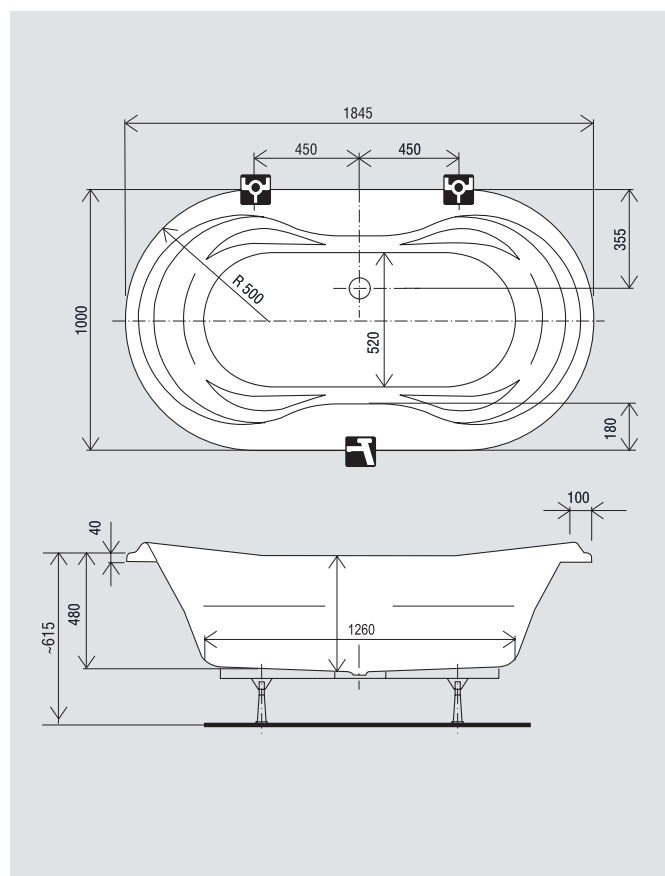

Arnica 185 x 100