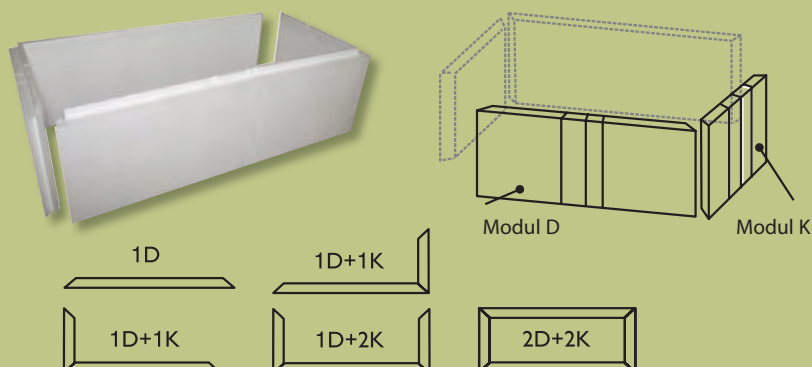

Polystyrénové nosiče Modul, Panel, Komplet

Systém MODUL

je univerzálny stavebnicový systém používaný pod vane Campanula, Sonata, Fresia, Nerida a Vanda. Skladá sa z dlhých (D) a krátkych (K), ktoré sa dajú ľubovoľne kombinovať.

Moduly sa predávajú v jednotnej dĺžke, ktorá sa upravuje až pred inštaláciou vane, a to odoberaním alebo pridávaním nastavovacích dielov. Vaňa sa musí inštalovať vždy s príslušnou podporou.

Možnosti kombinácií systému Modul.

Systém PANEL

sa skladá z troch alebo piatich oddeliteľných nosičov, ktoré sa pri montáži spájajú zasunutím do seba. Jednotlivé časti sa dodávajú v nezmontovanom stave. Systém PANEL je príslušenstvom k vaniam Gentiana, a Rosa I.

Jednotlivé prvky sú rovné a neslúžia ako podpora pod vaňu, ale sú určené predovšetkým ako dokonale rovný a presný podklad na prípadný obklad. Pri použití systému PANEL sa vaňa musí inštalovať na príslušnú podporu (nožičky), ktorá je zárukou jej dokonalej stability.