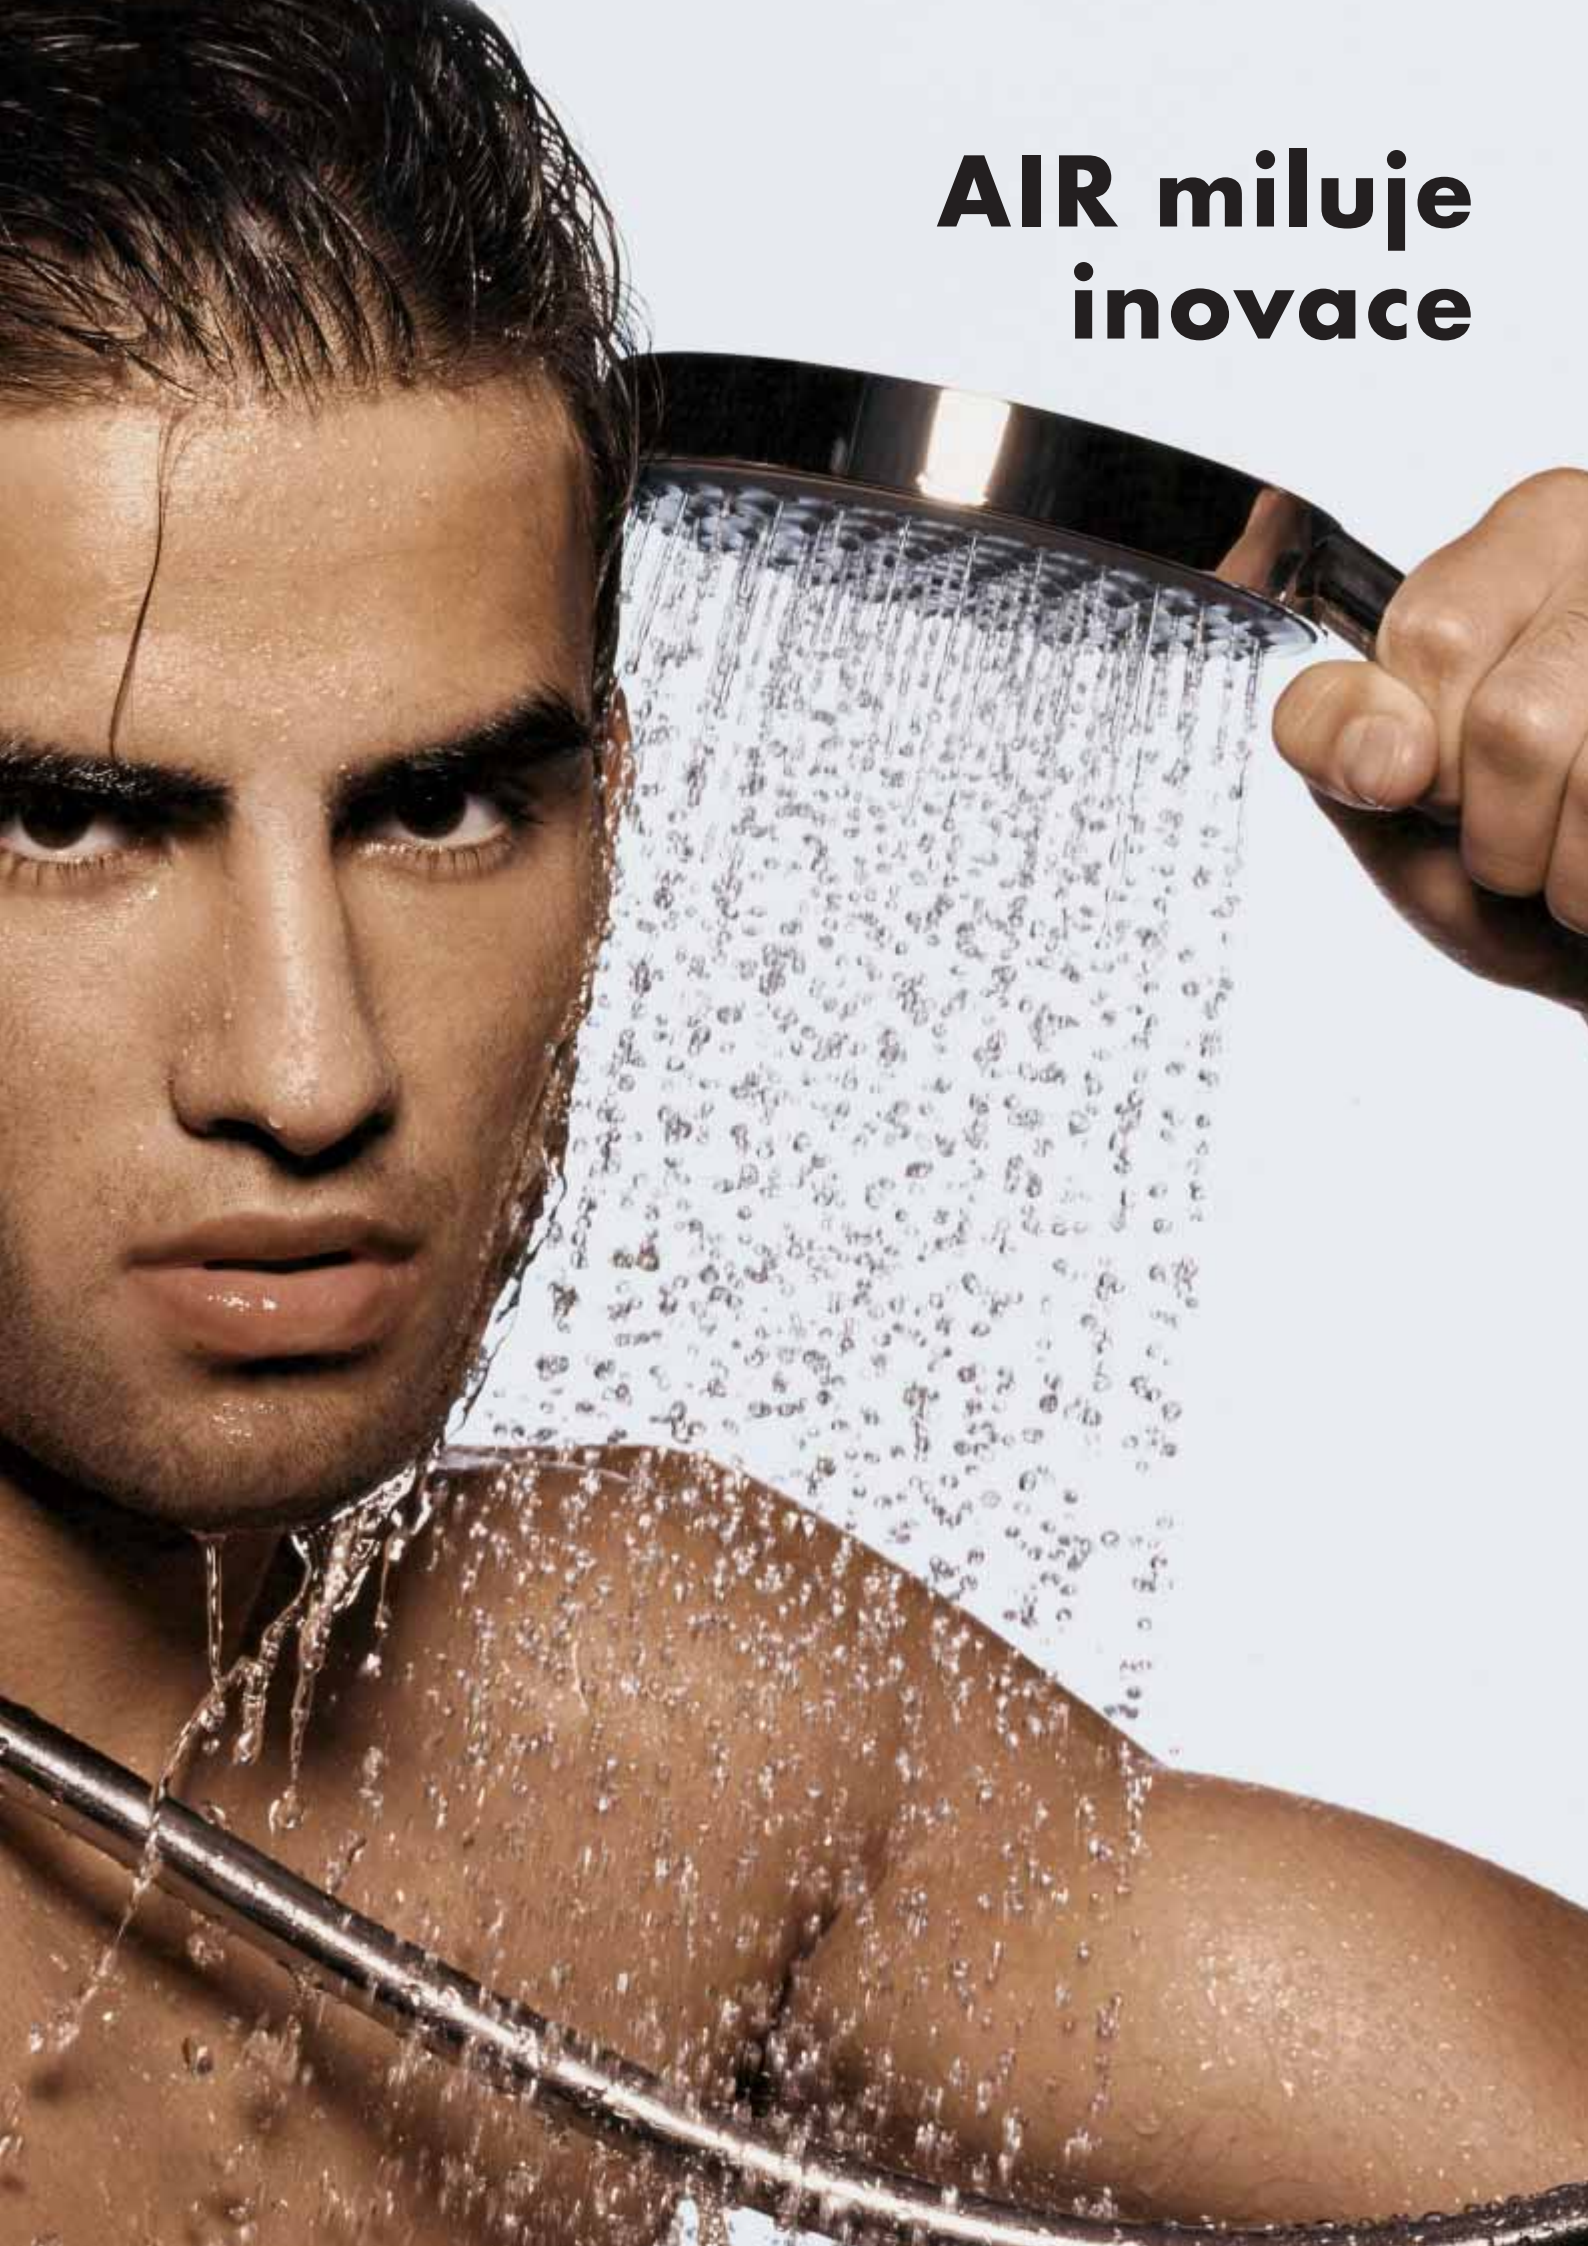

**AIR miluje
inovace**