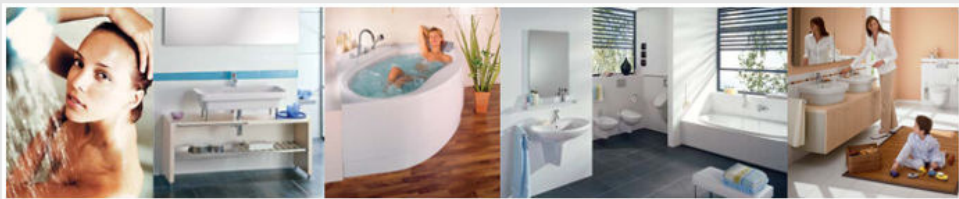

S.R.O.
BRIMAK

VO a MO s kúpeľňovým zariadením
Kráľová nad Váhom
800m od Šale vedľa cesty do Galanty
Tel.: 031 / 770 6116, Fax: 031 / 770 6217
e-mail: brimak@brimak.sk, ds@brimak.sk

V kúpeľni sa začína i končí každý náš deň. Dodáva nám rannú energiu, sviežosť, a večer nás ukludní a pripraví na zdravý spánok.

Preto je dôležité, aby naša kúpeľňa vyžarovala pozitívnu energiu, ktorá Vás ukludní a osvieži.

BRIMAK s.r.o. - Vám dodá kúpeľňové zariadenie od renomovaných výrobcov. Nedovoľte, aby stále kvapkajúca batéria Vám pokazila deň. Nakupujte kvalitu, nakupujte v BRIMAK-u.

LAUFEN RAVAK Viva MUREXIN
Roca ROLTECHNIK Intercom MKW
JIKA Vagnerplast Krajcar GROHE