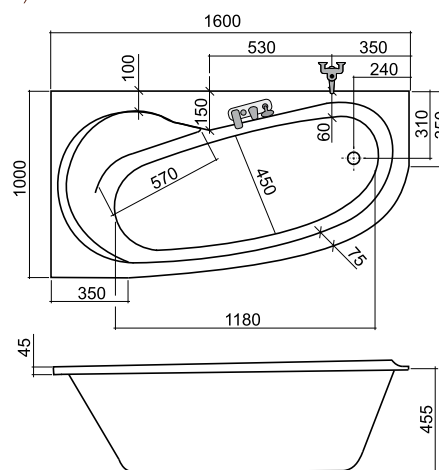

## VANESSA

150 × 70

160 × 70

VANESSA	VANESSA	PARAMETRE			ČELNÝ PANEĽ		BOČNÝ PANEĽ	
		Rozmer (mm)	Objem (l)	Cena (Sk)	typ	Cena (Sk)	typ	Cena (Sk)
		1 500 × 700	145	6 412,-	čelný VANESSA 150	4 107,-	bočný VANESSA 70	1 906,-
		1 600 × 700	160	6 502,-	čelný VANESSA 160	4 107,-		

## GOLF (L/P)

180 × 90

PARAMETRE			ČELNÝ PANEL	
Rozmer (mm)	Objem (l)	Cena (Sk)	typ	Cena (Sk)
GOLF (L)	1800 × 900	240	x	x
GOLF (P)	1800 × 900	240		

Doplnky: (za príplatok)

## ISABELLA (L/P)

175 × 110

CVRR2 ISABELLA

PH2 ISABELLA

	PARAMETRE			ČELNÝ PANEĽ	
	Rozmer (mm)	Objem (l)	Cena (Sk)	typ	Cena (Sk)
ISABELLA (L)	1750 × 1100	220	14 301,-	čelný ISABELLA 175	7 222,-
ISABELLA (P)	1750 × 1100	220	14 301,-		

## LEILUS (L/P)

160 × 100

PH1 LEILUS

	PARAMETRE			ČELNÝ PANEĽ	
	Rozmer (mm)	Objem (l)	Cena (Sk)	typ	Cena (Sk)
LEILUS (L)	1600 × 1000	200	8 027,-	čelný LEILUS 160	4 349,-
LEILUS (P)	1600 × 1000	200	8 027,-		