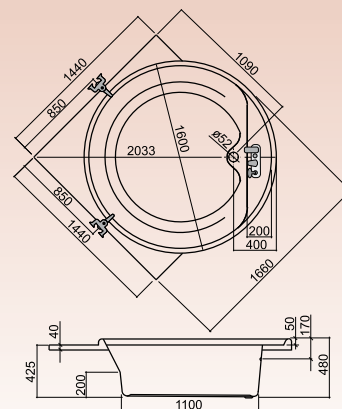

PARAMETRE			ČELNÝ PANEL	
Rozmer (mm)	Objem (l)	Cena (Sk)	typ	Cena (Sk)
GRANDE 1660 × 1660	340	19 144,-	čelný GRANDE 166	20 752,-

Doplňky: (za príplatok)