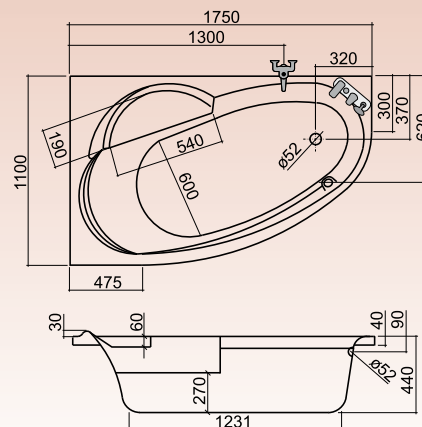

## GOLF (L/P)

180 × 90

PARAMETRE			ČELNÝ PANEL	
Rozmer (mm)	Objem (l)	Cena (Sk)	typ	Cena (Sk)
GOLF (L)	1800 × 900	240	x	x
GOLF (P)	1800 × 900	240		

Doplnky: (za príplatok)

## ISABELLA (L/P)

175 × 110

CVRR2 ISABELLA

PH2 ISABELLA

	PARAMETRE			ČELNÝ PANEĽ	
	Rozmer (mm)	Objem (l)	Cena (Sk)	typ	Cena (Sk)
ISABELLA (L)	1750 × 1100	220	14 301,-	čelný ISABELLA 175	7 222,-
ISABELLA (P)	1750 × 1100	220	14 301,-		