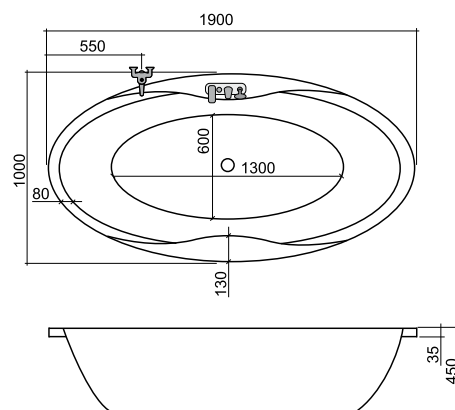

PARAMETRE			ČELNÝ PANEĽ	
	Rozmer (mm)	Objem (l)	Cena (Sk)	typ	Cena (Sk)
MAXIOVAL	1900 × 1000	250	18 922,-	vaňa MAXIOVAL s celoobvodovým krycím panelom	50 615,-

Doplňky: (za príplatok)

P02
P04

EXC