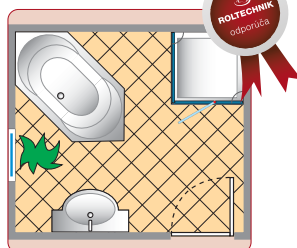

## CELINE

190 × 90  
200 × 90

Ideálne pre inštaláciu do priestoru

PARAMETRE			ČELNÝ PANEL		
Rozmer (mm)	Objem (l)	Cena (Sk)	typ	Cena (Sk)	
CELINE	1 900 × 900	275	12 604,-	x	x
CELINE	2 000 × 900	295	14 021,-	x	x