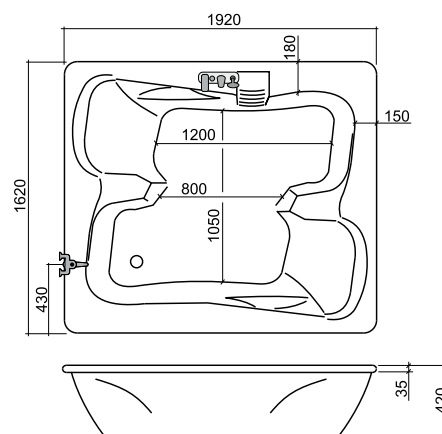

## ISABELLA (L/P)

175 × 110

CVRR2 ISABELLA

PH2 ISABELLA

	PARAMETRE			ČELNÝ PANEĽ	
	Rozmer (mm)	Objem (l)	Cena (Sk)	typ	Cena (Sk)
ISABELLA (L)	1750 × 1100	220	14 301,-	čelný ISABELLA 175	7 222,-
ISABELLA (P)	1750 × 1100	220	14 301,-		

## GRANDE

166 × 166

PARAMETRE			ČELNÝ PANEL	
Rozmer (mm)	Objem (l)	Cena (Sk)	typ	Cena (Sk)
GRANDE 1660 × 1660	340	19 144,-	čelný GRANDE 166	20 752,-

Doplňky: (za príplatok)

záruka  
5 rokov  
záruka

## MAXIDUO

192 × 162

PARAMETRE			ČELNÝ PANEL	
Rozmer (mm)	Objem (l)	Cena (Sk)	typ	Cena (Sk)
MAXIDUO 1920 × 1620	310	25 414,-	x	x

Doplňky: (za príplatok)