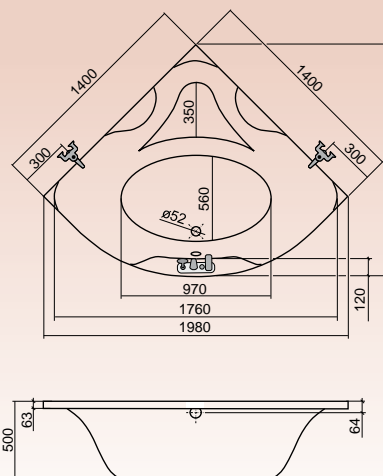

## VANESSA

150 × 70

160 × 70

VANESSA	VANESSA	PARAMETRE			ČELNÝ PANEĽ		BOČNÝ PANEĽ	
		Rozmer (mm)	Objem (l)	Cena (Sk)	typ	Cena (Sk)	typ	Cena (Sk)
		1 500 × 700	145	6 412,-	čelný VANESSA 150	4 107,-	bočný VANESSA 70	1 906,-
		1 600 × 700	160	6 502,-	čelný VANESSA 160	4 107,-		

## ACTIVA (L/P)

150 × 90  
160 × 90

Vaňová zástena  
SWING / 850

	PARAMETRE			ČELNÝ PANEL	
	Rozmer (mm)	Objem (l)	Cena (Sk)	typ	Cena (Sk)
ACTIVA (L)	1 500 × 900	200	9 809,-	čelný ACTIVA 150	6 101,-
ACTIVA (P)	1 500 × 900	200	9 809,-		
ACTIVA (L)	1 600 × 900	210	10 396,-	čelný ACTIVA 160	6 101,-
ACTIVA (P)	1 600 × 900	210	10 396,-		

## VERONA

140 × 140

PARAMETRE			ČELNÝ PANEĽ		
Rozmer (mm)	Objem (l)	Cena (Sk)	typ	Cena (Sk)	
VERONA	1400 × 1400	250	12 659,-	čelný VERONA 140	4 761,-

Doplňky: (za príplatok)

## SABRINA

140 × 140  
150 × 150

Vaňová zástena  
KVRR2 Neo-SABRINA

PARAMETRE			ČELNÝ PANEĽ		
Rozmer (mm)	Objem (l)	Cena (Sk)	typ	Cena (Sk)	
SABRINA	1400 × 1400	290	12 794,-	čelný SABRINA 140	5 056,-
SABRINA	1500 × 1500	365	15 168,-	čelný SABRINA 150	5 669,-