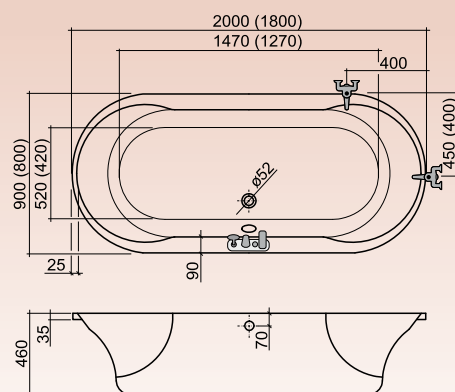

PARAMETRE			ČELNÝ PANEĽ	
	Rozmer (mm)	Objem (l)	Cena (Sk)	typ	Cena (Sk)
SANDRA	1 800 × 800	275	12 604,-	x	x
SANDRA	2 000 × 900	340	14 021,-	x	x

Doplňky: (za príplatok)

P01
P02

EXC