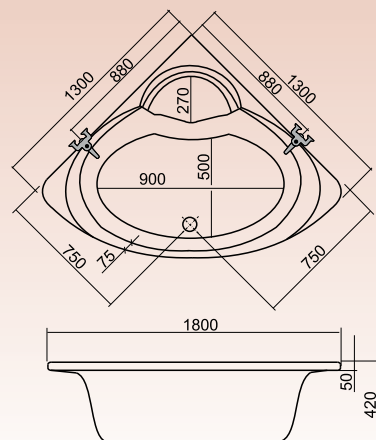

## VANESSA

150 × 70

160 × 70

VANESSA	VANESSA	PARAMETRE			ČELNÝ PANEĽ		BOČNÝ PANEĽ	
		Rozmer (mm)	Objem (l)	Cena (Sk)	typ	Cena (Sk)	typ	Cena (Sk)
		1 500 × 700	145	6 412,-	čelný VANESSA 150	4 107,-	bočný VANESSA 70	1 906,-
		1 600 × 700	160	6 502,-	čelný VANESSA 160	4 107,-		

## SAMANTHA (L/P)

157 × 157

špeciálne riešené pre montáž s hydromasážnou výbavou

	PARAMETRE			ČELNÝ PANEĽ	
	Rozmer (mm)	Objem (l)	Cena (Sk)	typ	Cena (Sk)
SAMANTHA (L)	1570 × 1570	280	16 055,-	čelný SAMANTHA 157	8 831,-
SAMANTHA (P)	1570 × 1570	280	16 055,-		

## AMELIA

130 × 130

Vaňová zástena  
CVRR2-AMELIA

PARAMETRE			ČELNÝ PANEL		
Rozmer (mm)	Objem (l)	Cena (Sk)	typ	Cena (Sk)	
AMELIA	1300 × 1300	150	8 286,-	čelný AMELIA 130	4 472,-

Doplňky: (za príplatok)

P02

## ISABELLA (L/P)

175 × 110

CVRR2 ISABELLA

PH2 ISABELLA

	PARAMETRE			ČELNÝ PANEĽ	
	Rozmer (mm)	Objem (l)	Cena (Sk)	typ	Cena (Sk)
ISABELLA (L)	1750 × 1100	220	14 301,-	čelný ISABELLA 175	7 222,-
ISABELLA (P)	1750 × 1100	220	14 301,-		