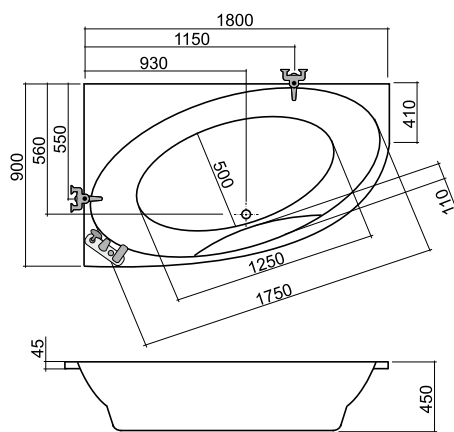

## VANESSA

150 × 70

160 × 70

VANESSA	VANESSA	PARAMETRE			ČELNÝ PANEĽ		BOČNÝ PANEĽ	
		Rozmer (mm)	Objem (l)	Cena (Sk)	typ	Cena (Sk)	typ	Cena (Sk)
		1 500 × 700	145	6 412,-	čelný VANESSA 150	4 107,-	bočný VANESSA 70	1 906,-
		1 600 × 700	160	6 502,-	čelný VANESSA 160	4 107,-		

## PARMA (L/P)

170 × 100

PARAMETRE			ČELNÝ PANEL	
Rozmer (mm)	Objem (l)	Cena (Sk)	typ	Cena (Sk)
PARMA (L)	1700 × 1000	230	čelný PARMA 170	7 180,-
PARMA (P)	1700 × 1000	230		

Doplnky: (za príplatok)

## GOLF (L/P)

180 × 90

PARAMETRE			ČELNÝ PANEL	
Rozmer (mm)	Objem (l)	Cena (Sk)	typ	Cena (Sk)
GOLF (L)	1800 × 900	240	x	x
GOLF (P)	1800 × 900	240		

Doplnky: (za príplatok)

## ISABELLA (L/P)

175 × 110

CVRR2 ISABELLA

PH2 ISABELLA

	PARAMETRE			ČELNÝ PANEĽ	
	Rozmer (mm)	Objem (l)	Cena (Sk)	typ	Cena (Sk)
ISABELLA (L)	1750 × 1100	220	14 301,-	čelný ISABELLA 175	7 222,-
ISABELLA (P)	1750 × 1100	220	14 301,-		