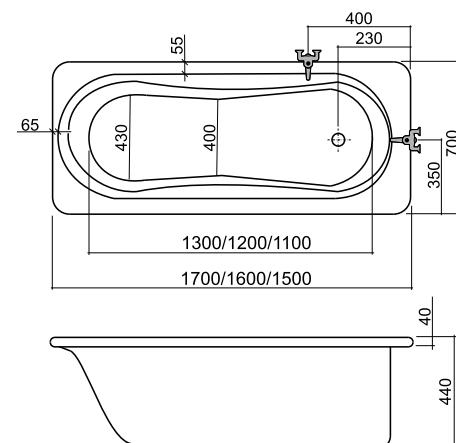

## MAURIZIUS

180 × 90

špeciálne riešené pre montáž s hydromasážnou výbavou

PARAMETRE			ČELNÝ PANEĽ		BOČNÝ PANEĽ		
Rozmer (mm)	Objem (l)	Cena (Sk)	typ	Cena (Sk)	typ	Cena (Sk)	
MAURIZIUS	1800 × 900	240	10 440,-	čelný MAURIZIUS 180	3 650,-	x	x

## CLES

150 × 70

160 × 70

170 × 70

Vaňová zástena CH3

PARAMETRE			ČELNÝ PANEĽ		BOČNÝ PANEĽ	
Rozmer (mm)	Objem (l)	Cena (Sk)	typ	Cena (Sk)	typ	Cena (Sk)
CLES	1500 × 700	145	6 682,-	čelný CLES 150	3 580,-	
CLES	1600 × 700	155	6 732,-	čelný CLES 160	3 624,-	bočný CLES 70
CLES	1700 × 700	165	6 835,-	čelný CLES 170	3 847,-	2 282,-