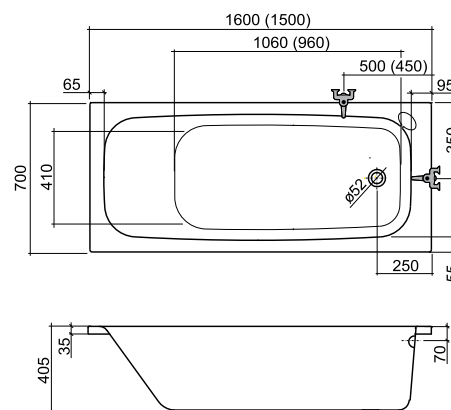

## VANGA

140 × 70

Vaňová zástena PH2

VANGA	PARAMETRE			ČELNÝ PANEĽ		BOČNÝ PANEĽ	
	Rozmer (mm)	Objem (l)	Cena (Sk)	typ	Cena (Sk)	typ	Cena (Sk)
	1 400 × 700	140	6 375,-	čelný VANGA 140	4 107,-	bočný VANESSA 70	1 906,-

## VANESSA

150 × 70

160 × 70

VANESSA	VANESSA	PARAMETRE			ČELNÝ PANEĽ		BOČNÝ PANEĽ	
		Rozmer (mm)	Objem (l)	Cena (Sk)	typ	Cena (Sk)	typ	Cena (Sk)
		1 500 × 700	145	6 412,-	čelný VANESSA 150	4 107,-	bočný VANESSA 70	1 906,-
		1 600 × 700	160	6 502,-	čelný VANESSA 160	4 107,-		