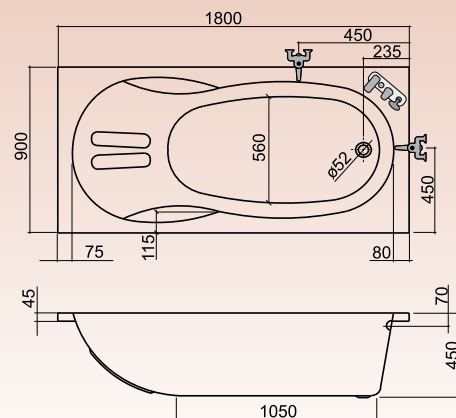

## MALIBU

180 × 80

	PARAMETRE			ČELNÝ PANEĽ		BOČNÝ PANEĽ	
	Rozmer (mm)	Objem (l)	Cena(Sk)	typ	Cena (Sk)	typ	Cena (Sk)
MALIBU	1800 × 800	230	8 687,-	x	x	x	x

Doplňky: (za príplatok)

P02  
P03

EXC

SV1, TV1, SWING,  
PV3, PH2, PH3,  
CH1, CH2, CH3

## MAURIZIUS

180 × 90

špeciálne riešené pre montáž s hydromasážnou výbavou

PARAMETRE			ČELNÝ PANEĽ		BOČNÝ PANEĽ		
Rozmer (mm)	Objem (l)	Cena (Sk)	typ	Cena (Sk)	typ	Cena (Sk)	
MAURIZIUS	1800 × 900	240	10 440,-	čelný MAURIZIUS 180	3 650,-	x	x