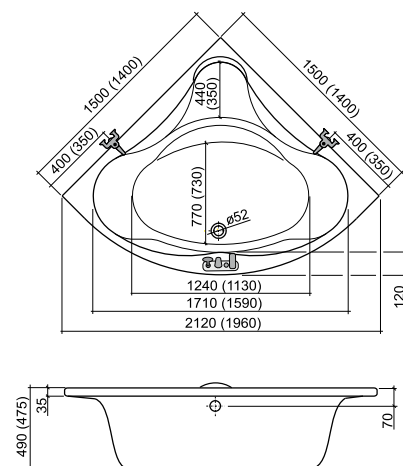

## VANESSA

150 × 70

160 × 70

VANESSA	VANESSA	PARAMETRE			ČELNÝ PANEĽ		BOČNÝ PANEĽ	
		Rozmer (mm)	Objem (l)	Cena (Sk)	typ	Cena (Sk)	typ	Cena (Sk)
		1 500 × 700	145	6 412,-	čelný VANESSA 150	4 107,-	bočný VANESSA 70	1 906,-
		1 600 × 700	160	6 502,-	čelný VANESSA 160	4 107,-		

## VERONA

140 × 140

PARAMETRE			ČELNÝ PANEĽ		
Rozmer (mm)	Objem (l)	Cena (Sk)	typ	Cena (Sk)	
VERONA	1400 × 1400	250	12 659,-	čelný VERONA 140	4 761,-

Doplňky: (za príplatok)

## SABRINA

140 × 140  
150 × 150

Vaňová zástena  
KVRR2 Neo-SABRINA

PARAMETRE			ČELNÝ PANEĽ		
Rozmer (mm)	Objem (l)	Cena (Sk)	typ	Cena (Sk)	
SABRINA	1400 × 1400	290	12 794,-	čelný SABRINA 140	5 056,-
SABRINA	1500 × 1500	365	15 168,-	čelný SABRINA 150	5 669,-

## SAMANTHA (L/P)

157 × 157

špeciálne riešené pre montáž s hydromasážnou výbavou

	PARAMETRE			ČELNÝ PANEĽ	
	Rozmer (mm)	Objem (l)	Cena (Sk)	typ	Cena (Sk)
SAMANTHA (L)	1570 × 1570	280	16 055,-	čelný SAMANTHA 157	8 831,-
SAMANTHA (P)	1570 × 1570	280	16 055,-		