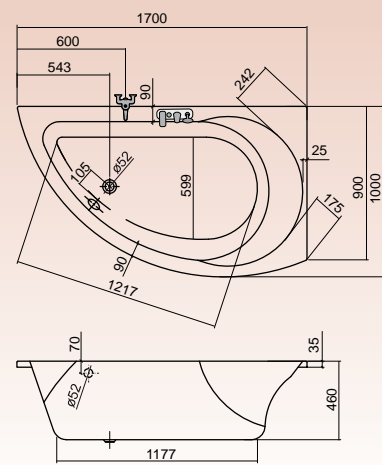

PARMA (L/P)

170 × 100

PARAMETRE			ČELNÝ PANEL	
Rozmer (mm)	Objem (l)	Cena (Sk)	typ	Cena (Sk)
PARMA (L)	1700 × 1000	230	čelný PARMA 170	7 180,-
PARMA (P)	1700 × 1000	230		

Doplnky: (za príplatok)