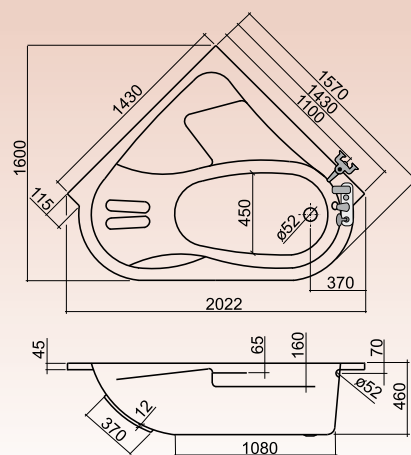

## VANESSA

150 × 70

160 × 70

VANESSA	VANESSA	PARAMETRE			ČELNÝ PANEĽ		BOČNÝ PANEĽ	
		Rozmer (mm)	Objem (l)	Cena (Sk)	typ	Cena (Sk)	typ	Cena (Sk)
		1 500 × 700	145	6 412,-	čelný VANESSA 150	4 107,-	bočný VANESSA 70	1 906,-
		1 600 × 700	160	6 502,-	čelný VANESSA 160	4 107,-		

## SABRINA

140 × 140  
150 × 150

Vaňová zástena  
KVRR2 Neo-SABRINA

PARAMETRE			ČELNÝ PANEĽ		
Rozmer (mm)	Objem (l)	Cena (Sk)	typ	Cena (Sk)	
SABRINA	1400 × 1400	290	12 794,-	čelný SABRINA 140	5 056,-
SABRINA	1500 × 1500	365	15 168,-	čelný SABRINA 150	5 669,-

## SAMANTHA (L/P)

157 × 157

špeciálne riešené pre montáž s hydromasážnou výbavou

	PARAMETRE			ČELNÝ PANEĽ	
	Rozmer (mm)	Objem (l)	Cena (Sk)	typ	Cena (Sk)
SAMANTHA (L)	1570 × 1570	280	16 055,-	čelný SAMANTHA 157	8 831,-
SAMANTHA (P)	1570 × 1570	280	16 055,-		

## ISABELLA (L/P)

175 × 110

CVRR2 ISABELLA

PH2 ISABELLA

	PARAMETRE			ČELNÝ PANEĽ	
	Rozmer (mm)	Objem (l)	Cena (Sk)	typ	Cena (Sk)
ISABELLA (L)	1750 × 1100	220	14 301,-	čelný ISABELLA 175	7 222,-
ISABELLA (P)	1750 × 1100	220	14 301,-		