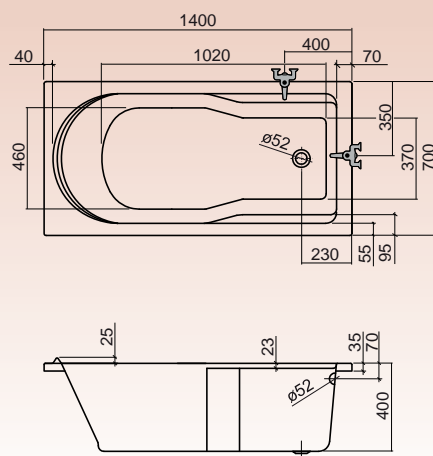

# SPRCHOVÉ KÚTY

VYBERTE SI TEN POCIT

KUBIC

## VANGA

140 × 70

Vaňová zástena PH2

VANGA	PARAMETRE			ČELNÝ PANEĽ		BOČNÝ PANEĽ	
	Rozmer (mm)	Objem (l)	Cena (Sk)	typ	Cena (Sk)	typ	Cena (Sk)
	1 400 × 700	140	6 375,-	čelný VANGA 140	4 107,-	bočný VANESSA 70	1 906,-

## VANESSA

150 × 70

160 × 70

VANESSA	VANESSA	PARAMETRE			ČELNÝ PANEĽ		BOČNÝ PANEĽ	
		Rozmer (mm)	Objem (l)	Cena (Sk)	typ	Cena (Sk)	typ	Cena (Sk)
		1 500 × 700	145	6 412,-	čelný VANESSA 150	4 107,-	bočný VANESSA 70	1 906,-
		1 600 × 700	160	6 502,-	čelný VANESSA 160	4 107,-		