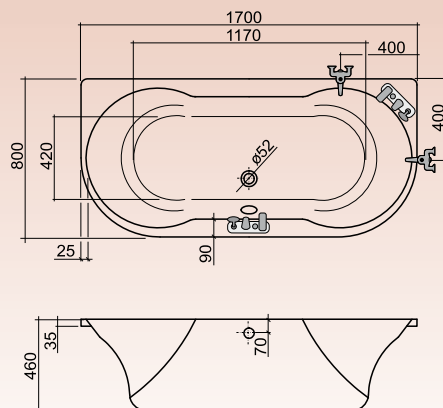

## ISABELLA (L/P)

175 × 110

CVRR2 ISABELLA

PH2 ISABELLA

	PARAMETRE			ČELNÝ PANEĽ	
	Rozmer (mm)	Objem (l)	Cena (Sk)	typ	Cena (Sk)
ISABELLA (L)	1750 × 1100	220	14 301,-	čelný ISABELLA 175	7 222,-
ISABELLA (P)	1750 × 1100	220	14 301,-		

## LEILUS (L/P)

160 × 100

PH1 LEILUS

	PARAMETRE			ČELNÝ PANEĽ	
	Rozmer (mm)	Objem (l)	Cena (Sk)	typ	Cena (Sk)
LEILUS (L)	1600 × 1000	200	8 027,-	čelný LEILUS 160	4 349,-
LEILUS (P)	1600 × 1000	200	8 027,-		

## MADONNA

170 × 80

PARAMETRE			ČELNÝ PANEL		
Rozmer (mm)	Objem (l)	Cena (Sk)	typ	Cena (Sk)	
MADONNA	1 700 × 800	210	12 219,-	x	x

Doplňky: (za príplatok)