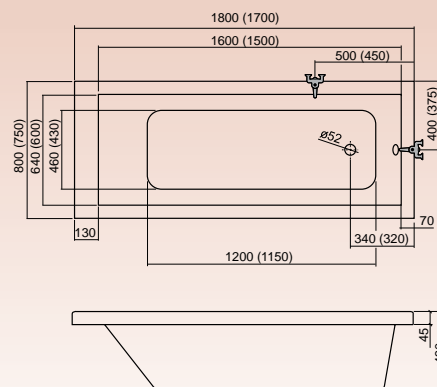

## KUBIC

170 × 75  
180 × 80

Vaňová zástena SWING

	PARAMETRE			ČELNÝ PANEĽ		BOČNÝ PANEĽ	
	Rozmer(mm)	Objem(l)	Cena(Sk)	typ	Cena (Sk)	typ	Cena (Sk)
KUBIC	1700 × 750	190	8 899,-	čelný KUBIC 170	4 288,-	bočný KUBIC 75	1 990,-
KUBIC	1800 × 800	200	9 788,-	čelný KUBIC 180	4 454,-	bočný KUBIC 80	1 990,-