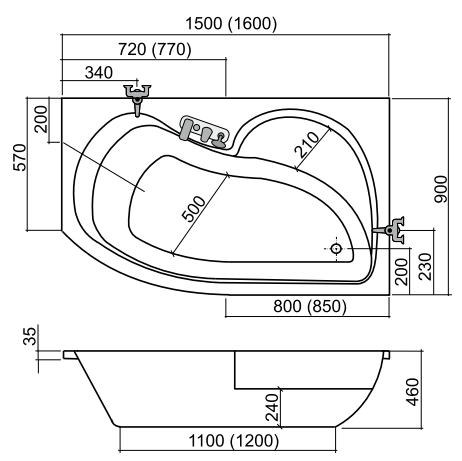

## VANESSA

150 × 70

160 × 70

VANESSA	VANESSA	PARAMETRE			ČELNÝ PANEĽ		BOČNÝ PANEĽ	
		Rozmer (mm)	Objem (l)	Cena (Sk)	typ	Cena (Sk)	typ	Cena (Sk)
		1 500 × 700	145	6 412,-	čelný VANESSA 150	4 107,-	bočný VANESSA 70	1 906,-
		1 600 × 700	160	6 502,-	čelný VANESSA 160	4 107,-		

## ACTIVA (L/P)

150 × 90  
160 × 90

Vaňová zástena  
SWING / 850

	PARAMETRE			ČELNÝ PANEL	
	Rozmer (mm)	Objem (l)	Cena (Sk)	typ	Cena (Sk)
ACTIVA (L)	1 500 × 900	200	9 809,-	čelný ACTIVA 150	6 101,-
ACTIVA (P)	1 500 × 900	200	9 809,-		
ACTIVA (L)	1 600 × 900	210	10 396,-	čelný ACTIVA 160	6 101,-
ACTIVA (P)	1 600 × 900	210	10 396,-		