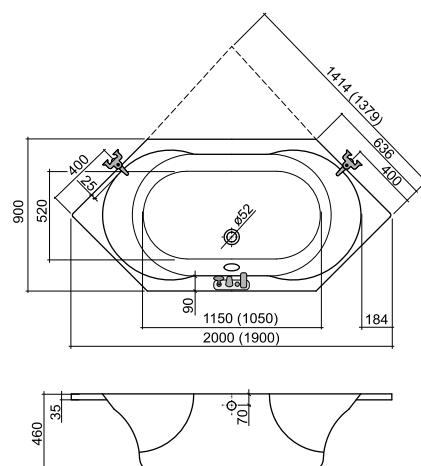

## GOLF (L/P)

180 × 90

PARAMETRE			ČELNÝ PANEL	
Rozmer (mm)	Objem (l)	Cena (Sk)	typ	Cena (Sk)
GOLF (L)	1800 × 900	240	x	x
GOLF (P)	1800 × 900	240		

Doplnky: (za príplatok)

## ISABELLA (L/P)

175 × 110

CVRR2 ISABELLA

PH2 ISABELLA

	PARAMETRE			ČELNÝ PANEĽ	
	Rozmer (mm)	Objem (l)	Cena (Sk)	typ	Cena (Sk)
ISABELLA (L)	1750 × 1100	220	14 301,-	čelný ISABELLA 175	7 222,-
ISABELLA (P)	1750 × 1100	220	14 301,-		

## MADONNA

170 × 80

PARAMETRE			ČELNÝ PANEL		
Rozmer (mm)	Objem (l)	Cena (Sk)	typ	Cena (Sk)	
MADONNA	1 700 × 800	210	12 219,-	x	x

Doplňky: (za príplatok)

## CELINE

190 × 90  
200 × 90

Ideálne pre inštaláciu do priestoru

PARAMETRE			ČELNÝ PANEL		
Rozmer (mm)	Objem (l)	Cena (Sk)	typ	Cena (Sk)	
CELINE	1 900 × 900	275	12 604,-	x	x
CELINE	2 000 × 900	295	14 021,-	x	x