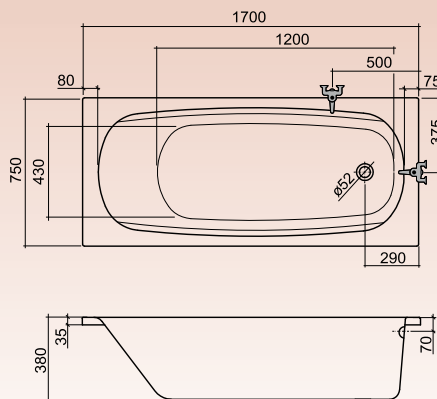

## VANESSA

150 × 70

160 × 70

VANESSA	VANESSA	PARAMETRE			ČELNÝ PANEĽ		BOČNÝ PANEĽ	
		Rozmer (mm)	Objem (l)	Cena (Sk)	typ	Cena (Sk)	typ	Cena (Sk)
		1 500 × 700	145	6 412,-	čelný VANESSA 150	4 107,-	bočný VANESSA 70	1 906,-
		1 600 × 700	160	6 502,-	čelný VANESSA 160	4 107,-		

## VANESSA

170 × 75

kombináciu vaňovej zásteny PV3+PVB

PARAMETRE			ČELNÝ PANEĽ		BOČNÝ PANEĽ		
Rozmer (mm)	Objem (l)	Cena (Sk)	typ	Cena (Sk)	typ	Cena (Sk)	
VANESSA	1700 × 750	160	6 889,-	čelný VANESSA 170	4 107,-	bočný VANESSA 75	1 906,-