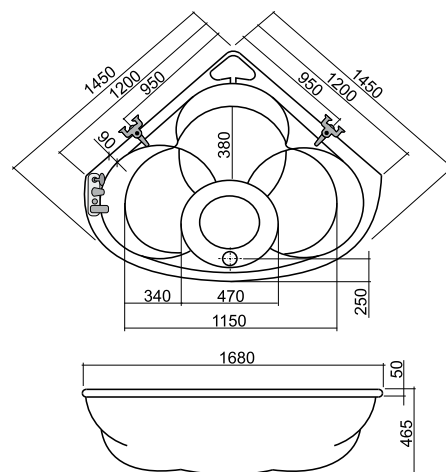

PARAMETRE			ČELNÝ PANEL		
Rozmer (mm)	Objem (l)	Cena (Sk)	typ	Cena (Sk)	
DORIS	1450 × 1450	250	9 024,-	čelný DORIS 145	4 566,-

Doplňky: (za príplatok)

P01

P04