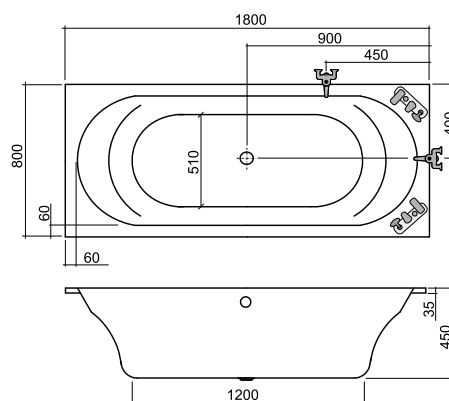

## VANESSA

150 × 70

160 × 70

VANESSA	VANESSA	PARAMETRE			ČELNÝ PANEĽ		BOČNÝ PANEĽ	
		Rozmer (mm)	Objem (l)	Cena (Sk)	typ	Cena (Sk)	typ	Cena (Sk)
		1 500 × 700	145	6 412,-	čelný VANESSA 150	4 107,-	bočný VANESSA 70	1 906,-
		1 600 × 700	160	6 502,-	čelný VANESSA 160	4 107,-		

## KUBIC

170 × 75  
180 × 80

Vaňová zástena SWING

	PARAMETRE			ČELNÝ PANEĽ		BOČNÝ PANEĽ	
	Rozmer(mm)	Objem(l)	Cena(Sk)	typ	Cena (Sk)	typ	Cena (Sk)
KUBIC	1700 × 750	190	8 899,-	čelný KUBIC 170	4 288,-	bočný KUBIC 75	1 990,-
KUBIC	1800 × 800	200	9 788,-	čelný KUBIC 180	4 454,-	bočný KUBIC 80	1 990,-

## MALIBU

180 × 80

	PARAMETRE			ČELNÝ PANEĽ		BOČNÝ PANEĽ	
	Rozmer (mm)	Objem (l)	Cena(Sk)	typ	Cena (Sk)	typ	Cena (Sk)
MALIBU	1800 × 800	230	8 687,-	x	x	x	x

Doplňky: (za príplatok)

P02  
P03

EXC

SV1, TV1, SWING,  
PV3, PH2, PH3,  
CH1, CH2, CH3