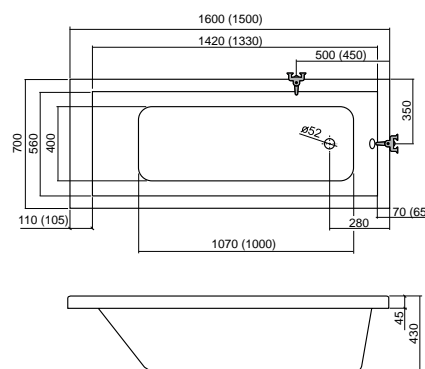

## KUBIC

150 × 70  
160 × 70

Vaňová zástena SWING

PARAMETRE			ČELNÝ PANEĽ		BOČNÝ PANEĽ		
Rozmer (mm)	Objem (l)	Cena (Sk)	typ	Cena (Sk)	typ	Cena (Sk)	
KUBIC	1500 × 700	160	7 872,-	čelný KUBIC 150	4 288,-	bočný KUBIC 70	1 990,-
KUBIC	1600 × 700	170	8 079,-	čelný KUBIC 160	4 288,-		