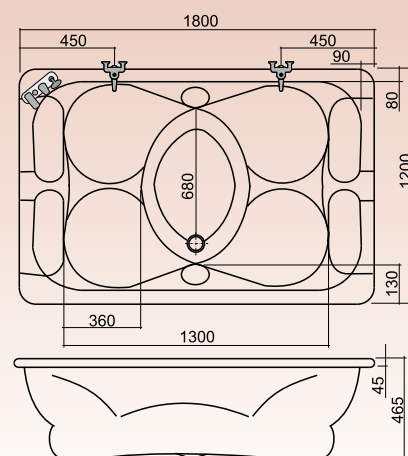

## ISABELLA (L/P)

175 × 110

CVRR2 ISABELLA

PH2 ISABELLA

	PARAMETRE			ČELNÝ PANEĽ	
	Rozmer (mm)	Objem (l)	Cena (Sk)	typ	Cena (Sk)
ISABELLA (L)	1750 × 1100	220	14 301,-	čelný ISABELLA 175	7 222,-
ISABELLA (P)	1750 × 1100	220	14 301,-		

## MAXIDUO

192 × 162

PARAMETRE			ČELNÝ PANEL	
Rozmer (mm)	Objem (l)	Cena (Sk)	typ	Cena (Sk)
MAXIDUO 1920 × 1620	310	25 414,-	x	x

Doplňky: (za príplatok)

## LEA

180 × 120

PARAMETRE			ČELNÝ PANEĽ		
Rozmer (mm)	Objem (l)	Cena (Sk)	typ	Cena (Sk)	
LEA	1800 × 1200	300	12 693,-	čelný LEA 180	4 039,-

Doplnky: (za príplatok)

P01  
P02  
P04SV1, TV1, SWING,  
PV3, PH2, PH3,  
CH1, CH2, CH3