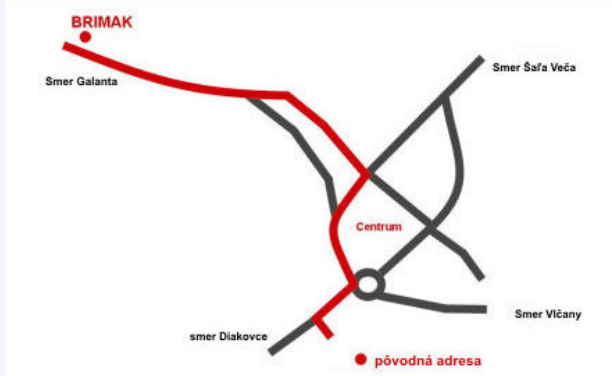

www.brimak.sk | brimak@brimak.sk | tel.: 031 770 6116 | fax: 031 770 6217