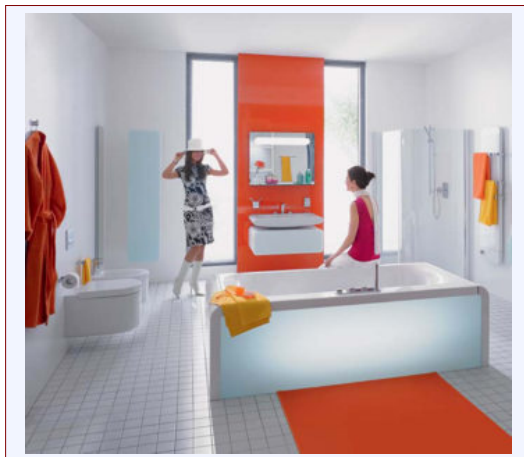

S.R.O.
BRIMAK

VO a MO s kúpeľňovým zariadením
Kráľová nad Váhom
800m od Šale vedľa cesty do Galanty
Tel.: 031 / 770 6116, Fax: 031 / 770 6217
e-mail: brimak@brimak.sk, ds@brimak.sk

V kúpeľni sa začína i končí každý náš deň. Dodáva nám rannú energiu, sviežosť, a večer nás ukludní a pripraví na zdravý spánok.

Preto je dôležité, aby naša kúpeľňa vyžarovala pozitívnu energiu, ktorá Vás ukludní a osvieži.

BRIMAK s.r.o. - Vám dodá kúpeľňové zariadenie od renomovaných výrobcov. Nedovoľte, aby stále kvapkajúca batéria Vám pokazila deň. Nakupujte kvalitu, nakupujte v BRIMAK-u.

LAUFEN **RAVAK** **Viva** **MUREXIN**
Roca **ROLTECHNIK** **Intercom** **MKW**
JIKA **Vagnerplast** **Krajcar** **GROHE**