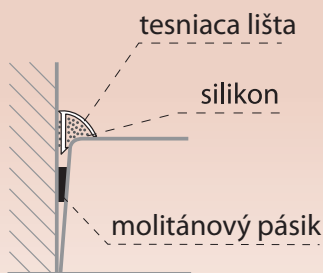

Rúčka

TYP	OZNAČENIE	CENA (Sk)
Stojanová trojotvorová so samonavijacou sprchou a guľatým výtokom	V169/V069	10 120,-
Stojanová trojotvorová so samonavijacou sprchou a nízkym vodopádom	V170/V070	9 645,-
Stojanová štvortvorová so samonavijacou sprchou a plochým výtokom	V172/V072	12 965,-
Stojanová štvortvorová so samonavijacou sprchou a veľkým vodopádom	V173/V073	13 440,-
Stojanová trojotvorová so samonavijacou sprchou pre napustenie cez prepád sifónu	V175/V075	7 273,-
Mechanická výpusť s napúšťacím prepádom	-	3 042,-