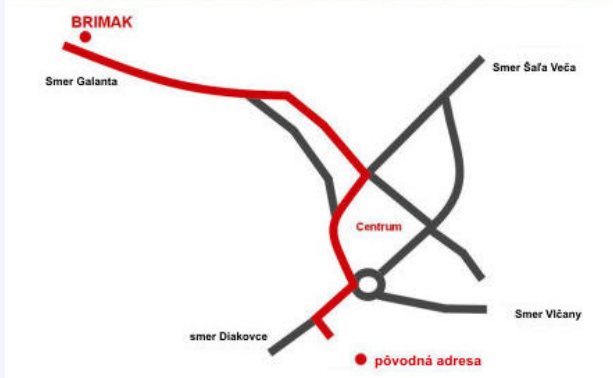

www.brimak.sk | brimak@brimak.sk | tel.: 031 770 6116 | fax: 031 770 6217