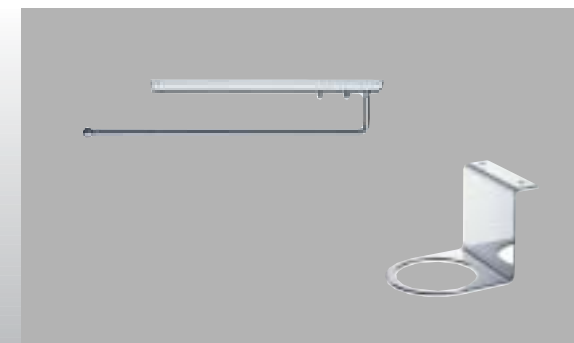

Držák na ručníky
K 2227 AA

Držák na fén
K 2228 AA