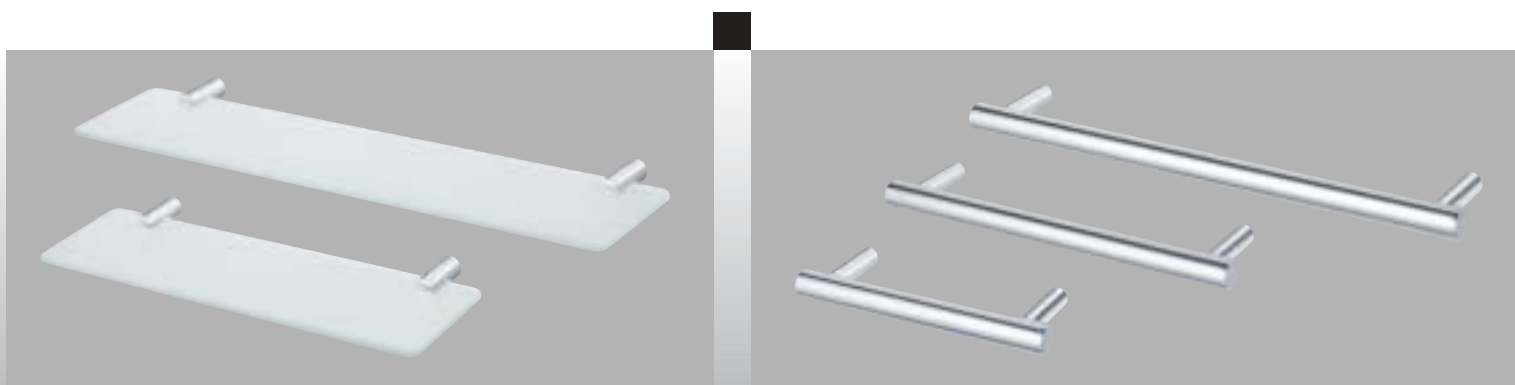

**Skleněná polička
pod zrcadlo 45 x 15 cm**
N 1035

**Skleněná polička
pod zrcadlo 60 x 15 cm**
N 1036

**Držák na ručníky
30 x 9,5 cm**
N 1044

**Držák na ručníky
45 x 9,5 cm**
N 1042

**Držák na ručníky
60 x 9,5 cm**
N 1043