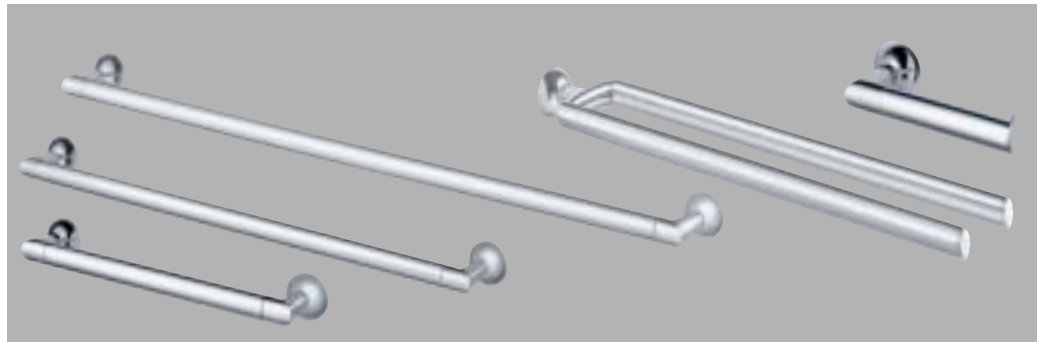

Držák na ručníky
30 x 5,9 cm
N 1059

Držák na ručníky
60 x 5,9 cm
N 1058

Držák na ručníky
80 x 5,9 cm
N 1057

Držák na ručníky
47,2 x 8 cm
N 1060

**Držák na toaletní
papír**
N 1055