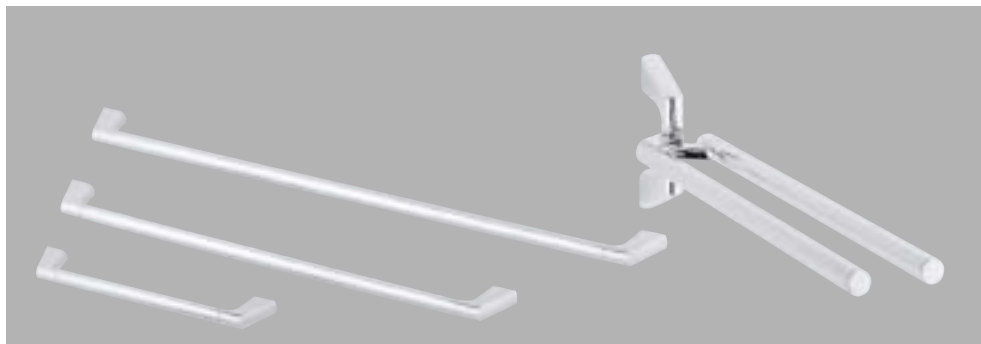

CeraMix 60'S

Držák na ručníky
39 x 5,8 cm
N 1133

Držák na ručníky
69 x 5,8 cm
N 1126

Držák na ručníky
86 x 5,8 cm
N 1127

Držák na ručníky
43 x 8,4 cm
N 1134