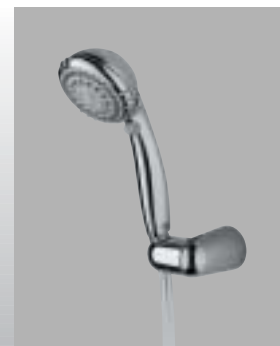

Sprcha ruční
třífunkční sprcha s nastavitelným proudem vody s přepínačem pro nastavení intenzity průtoku vody od 100 % do 50 %
A 3340 AA

Sprchová sada
třífunkční sprcha 300S, držák sprchy a hadice Idealflex 125 cm
A 3341 AA

Sprchová kombinace
třífunkční sprcha 300S, tyč 90 cm včetně misky a hadice Idealflex 160 cm
A 3337 AA
Kombinace 60 cm (A 3336 AA)

Sprchová tyč 90 cm
s výškově nastavitelným držákem sprchy
A 3339 AA
Tyč 60 cm (A 3338 AA)