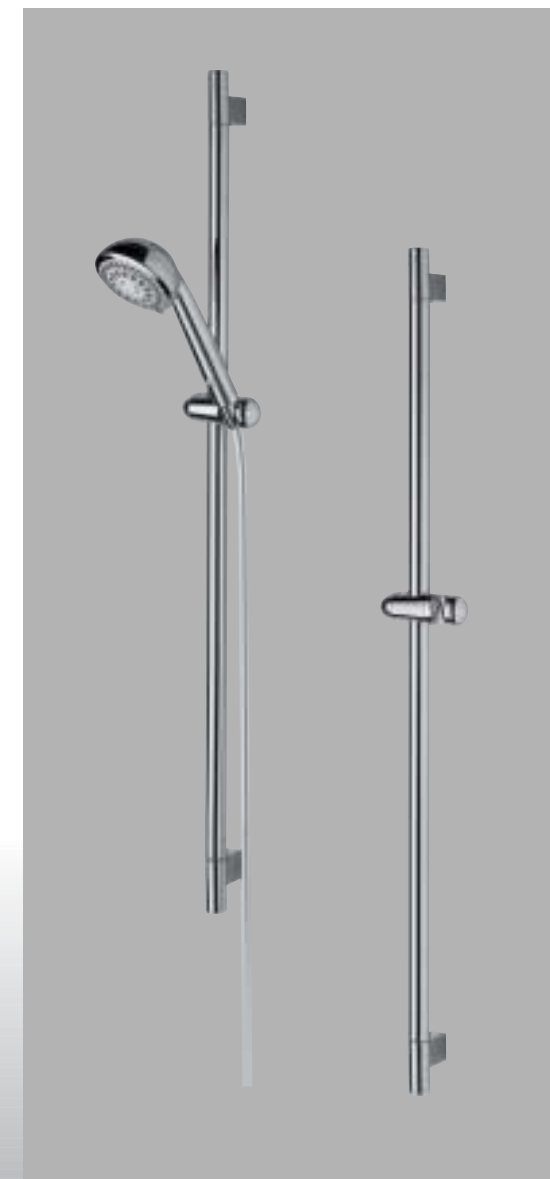

**Sprchová tyč 90 cm**  
s výškově nastavitelným držákem sprchy  
A 3339 AA  
Tyč 60 cm (A 3338 AA)

## CeraWell 300

**Sprcha ruční**  
třífunkční sprcha s nastavitelným proudem vody  
A 3329 AA

**Sprchová sada**  
třífunkční sprcha 300,  
držák a hadice Aluflex 125 cm  
A 3331 AA

**Sprchová kombinace**  
třífunkční sprcha 300,  
tyč 90 cm a hadice Aluflex  
160 cm  
A 3326 AA  
Kombinace 60 cm (A 3325 AA)

**Sprchová tyč 90 cm**  
s výškově nastavitelným  
držákem sprchy  
A 3328 AA  
Tyč 60 cm (A 3327 AA)