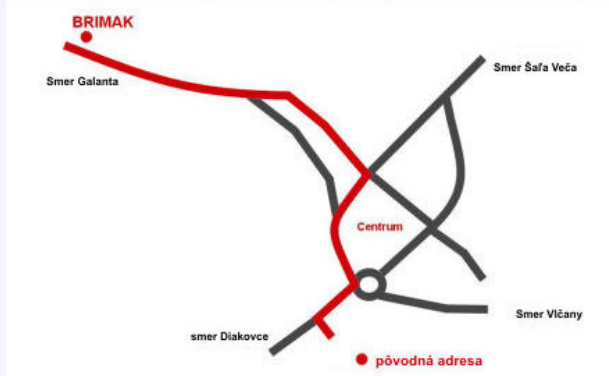

www.brimak.sk | brimak@brimak.sk | tel.: 031 770 6116 | fax: 031 770 6217